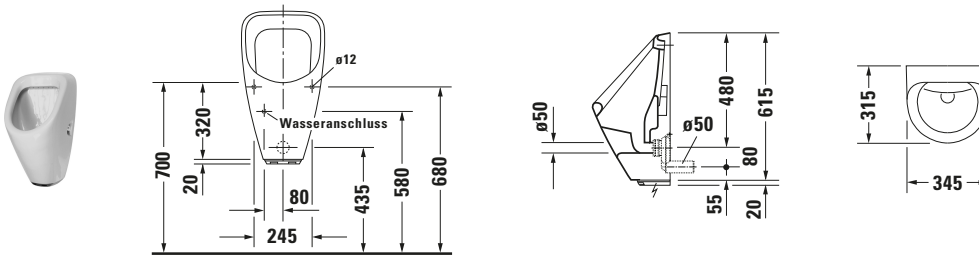

Elektronisches Urinal

Basis Angaben	
Langbezeichnung	Duravit Duravit Design Classics Elektronisches Urinal Utronic, Weiß Hochglanz, 315 mm, Position Zulauf: Hinten, Batterieanschluss, Spülrand: geschlossen, WonderGliss – 08303700001

Spezifikationen	
Ablauf	
Abgang	waagrecht
Farbe	
Farbwert	Weiß
Glanzgrad	Hochglanz
Material	
Material	Keramik
Batterien	
Anzahl Batterien	1
Spülung	
Spülrand	geschlossen
Min. Spülwassermenge	1 l
Wasseranschluss	
Anschlussmaß Wasseranschluss	1/2"
Position Wasseranschluss	Hinten
Gefahrgut/-stoff	
Batterieart	CR-P2

Beschreibungstexte	
Ausschreibungstext	Duravit Duravit Design Classics Elektronisches Urinal Utronic Weiß Hochglanz, Spülrand: geschlossen, Elektronische Steuerung: Batterieanschluss, Sanitärkeramik, Abgang: waagrecht, Form: Trioval, Min. Spülwassermenge: 1 l, Wandhängend, Position Wasseranschluss: Hinten, Position Zulauf: Hinten, Weiß, Hochglanz, Verdeckter Abgang, Verdeckter Zulauf, Zielhilfe: ohne, Inkl. Batterien, Inkl. elektr. Steuerung, CE-Kennzeichen-1: EN 13407, EAN Nr.: 4021534638961, Artikelgewicht: 12,8 kg, Abmessungen (Breite / Länge x Tiefe / Breite x Höhe): 345 x 315 x 635 mm, WonderGliss, Artikel Nr.: 08303700001