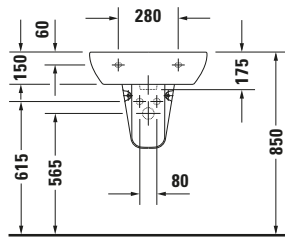

Waschtisch

Basis Angaben

Langbezeichnung	Duravit D-Code Waschtisch 550 mm Weiß Hochglanz, Hahnlochbank, Anzahl Hahnlöcher pro Waschplatz: 1, Über- lauf – 2310550000
-----------------	---

Beschreibungstexte

Ausschreibungstext	Duravit D-Code Waschtisch Weiß Hochglanz 550 mm, Designer: sieger de- sign, Sanitärkeramik, Wandhängend, Über- lauf, Position Ablauf: Mitte, Von unten gla- siert, Anzahl Becken: 1, Beckenform: Oval, Po- sition Becken: Mitte, Position Hahnloch: Mitte, Weiß Hoch- glanz, Geeignet für Halbsäule, Hahnloch- bank, CE-Kennzei- chen-1: EN 14688, EAN Nr.: 4021534344060, Artikelgewicht: 16,1 kg, Beckenbreite: 475 mm, Beckentiefe: 260 mm, Abmessungen (Breite / Länge x Tie- fe / Breite x Höhe): 550 x 430 x 175 mm, Artikel Nr.: 2310550000
--------------------	--

Spezifikationen

Farbe	
Farbwert	Weiß
Innenfarbe	Weiß
Aussenfarbe	Weiß
Glanzgrad	Hochglanz
Glanzgrad Innen	Hochglanz
Glanzgrad Außen	Hochglanz
Überlauf	
Überlauf	✓
Waschplatz	
Anzahl Hahnlöcher pro Waschplatz	1
Material	
Material	Keramik

Features

Waschplatz	
Hahnlochbank	✓
Waschtisch	
Von unten glasiert	✓

Logistik

Artikelgewicht	16,1 kg
----------------	---------

Passende Produkte

Passende Artikel	
	Push-open Ventil # 005052 Universal
	Halbsäule # 085718 D-Code