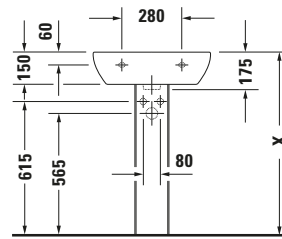

Waschtisch

Basis Angaben

Langbezeichnung	Duravit D-Code Waschtisch 550 mm Weiß Hochglanz, Hahnlochbank, Anzahl Hahnlöcher pro Waschplatz: 1, Über- lauf – 2310550000
-----------------	---

Beschreibungstexte

Ausschreibungstext	Duravit D-Code Waschtisch Weiß Hochglanz 550 mm, Designer: sieger de- sign, Sanitärkeramik, Wandhängend, Über- lauf, Position Ablauf: Mitte, Von unten gla- siert, Anzahl Becken: 1, Beckenform: Oval, Po- sition Becken: Mitte, Position Hahnloch: Mitte, Weiß Hoch- glanz, Geeignet für Halbsäule, Hahnloch- bank, CE-Kennzei- chen-1: EN 14688, EAN Nr.: 4021534344060, Artikelgewicht: 16,1 kg, Beckenbreite: 475 mm, Beckentiefe: 260 mm, Abmessungen (Breite / Länge x Tie- fe / Breite x Höhe): 550 x 430 x 175 mm, Artikel Nr.: 2310550000
--------------------	--

Spezifikationen

Farbe	
Farbwert	Weiß
Innenfarbe	Weiß
Aussenfarbe	Weiß
Glanzgrad	Hochglanz
Glanzgrad Innen	Hochglanz
Glanzgrad Außen	Hochglanz
Überlauf	
Überlauf	✓
Waschplatz	
Anzahl Hahnlöcher pro Waschplatz	1
Material	
Material	Keramik

Features

Waschplatz	
Hahnlochbank	✓
Waschtisch	
Von unten glasiert	✓

Logistik

Artikelgewicht	16,1 kg
----------------	---------

Passende Produkte

Passende Artikel	
	Push-open Ventil # 005052 Universal
	Halbsäule # 085718 D-Code