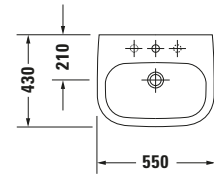

Waschtisch

Basis Angaben

Langbezeichnung	Duravit D-Code Waschtisch 550 mm Weiß Hochglanz, Hahnlochbank, Anzahl Hahnlöcher pro Waschplatz: 1, Über- lauf – 2310550000
-----------------	---

Beschreibungstexte

Ausschreibungstext	Duravit D-Code Waschtisch Weiß Hochglanz 550 mm, Designer: sieger de- sign, Sanitärkeramik, Wandhängend, Über- lauf, Position Ablauf: Mitte, Von unten gla- siert, Anzahl Becken: 1, Beckenform: Oval, Po- sition Becken: Mitte, Position Hahnloch: Mitte, Weiß Hoch- glanz, Geeignet für Halbsäule, Hahnloch- bank, CE-Kennzei- chen-1: EN 14688, EAN Nr.: 4021534344060, Artikelgewicht: 16,1 kg, Beckenbreite: 475 mm, Beckentiefe: 260 mm, Abmessungen (Breite / Länge x Tie- fe / Breite x Höhe): 550 x 430 x 175 mm, Artikel Nr.: 2310550000
--------------------	--

Spezifikationen

Farbe	
Farbwert	Weiß
Innenfarbe	Weiß
Aussenfarbe	Weiß
Glanzgrad	Hochglanz
Glanzgrad Innen	Hochglanz
Glanzgrad Außen	Hochglanz
Überlauf	
Überlauf	✓
Waschplatz	
Anzahl Hahnlöcher pro Waschplatz	1
Material	
Material	Keramik

Features

Waschplatz	
Hahnlochbank	✓
Waschtisch	
Von unten glasiert	✓

Logistik

Artikelgewicht	16,1 kg
----------------	---------

Passende Produkte

Passende Artikel	
	Push-open Ventil # 005052 Universal
	Halbsäule # 085718 D-Code