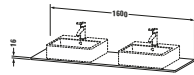

**Konsole**

Basis Angaben	
Langbezeichnung	Duravit XSquare Konsole, Weiß Matt, Rechteckig, Anzahl Ausschnitte: 2 – XS063HB1818
Artikel Nr.	XS063HB1818

Spezifikationen	
Anzahl Ausschnitte	2
Oberfläche	Dekor
Oberflächenbehandlung	Direktbeschichtet
Montage	
Montageart	Korpusmontage
Farbe	
Farbwert	Weiß
Glanzgrad	Matt
Material	
Material	Hochverdichtete Dreischicht-Holzspanplatte
Waschplatz	
Position Becken	Links / Rechts
Anzahl Waschplätze	2

Features	
Hahnlochbohrungen möglich	✓

Lieferumfang	
Technische Dokumentation	
Inkl. Montageanleitung	ohne

Logistik	
Artikelgewicht	9 kg
Verkaufsverpackung	
Art Verkaufsverpackung	Karton
Menge / Verkaufsverpackung	1 Stk.
Ab Werk verpackt	✓
Breite Verkaufsverpackung inkl. Artikel	610 mm
Höhe Verkaufsverpackung inkl. Artikel	1700 mm
Tiefe Verkaufsverpackung inkl. Artikel	135 mm
Gewicht Verkaufsverpackung inkl. Artikel	9 kg
Anzahl Packstücke	1

Passende Produkte	
Passende Artikel	
	Konsolenwaschtischunterbau bodenstehend <b># XS4927</b> XSquare
	Konsolenwaschtischunterbau wandhängend <b># XS4917</b> XSquare

Vermaßung	
Breite / Länge	1600 mm
Min. Variable Breite / Länge	0 mm
Max. Variable Breite / Länge	0 mm
Höhe	16 mm
Tiefe / Breite	550 mm