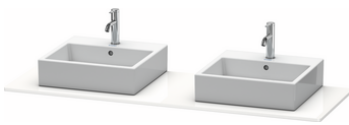

**Konsole**

Basis Angaben	
Langbezeichnung	Duravit XSquare Konsole, Weiß Matt, Rechteckig, Anzahl Ausschnitte: 2 – XS063HB1818
Artikel Nr.	XS063HB1818

Spezifikationen	
Anzahl Ausschnitte	2
Oberfläche	Dekor
Oberflächenbehandlung	Direktbeschichtet
Montage	
Montageart	Korpusmontage
Farbe	
Farbwert	Weiß
Glanzgrad	Matt
Material	
Material	Hochverdichtete Dreischicht-Holzspanplatte
Waschplatz	
Position Becken	Links / Rechts
Anzahl Waschplätze	2

Features	
Hahnlochbohrungen möglich	✓

Lieferumfang	
Technische Dokumentation	
Inkl. Montageanleitung	ohne

Logistik	
Artikelgewicht	9 kg
Verkaufsverpackung	
Art Verkaufsverpackung	Karton
Menge / Verkaufsverpackung	1 Stk.
Ab Werk verpackt	✓
Breite Verkaufsverpackung inkl. Artikel	610 mm
Höhe Verkaufsverpackung inkl. Artikel	1700 mm
Tiefe Verkaufsverpackung inkl. Artikel	135 mm
Gewicht Verkaufsverpackung inkl. Artikel	9 kg
Anzahl Packstücke	1

Passende Produkte	
Passende Artikel	
	Konsolenwaschtischunterbau bodenstehend <b># XS4927</b> XSquare
	Konsolenwaschtischunterbau wandhängend <b># XS4917</b> XSquare

Vermaßung	
Breite / Länge	1600 mm
Min. Variable Breite / Länge	0 mm
Max. Variable Breite / Länge	0 mm
Höhe	16 mm
Tiefe / Breite	550 mm