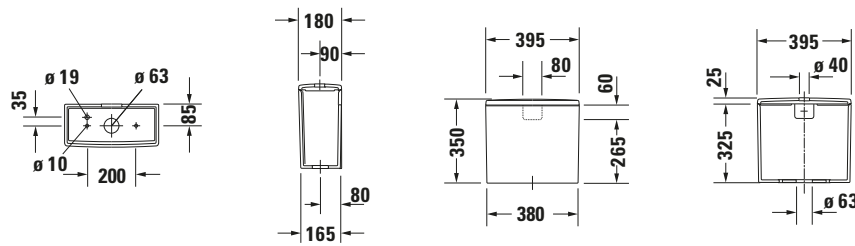

Spülkasten

Basis Angaben	
Langbezeichnung	Duravit ME by Starck Spülkasten, 180 mm, Weiß Hochglanz, Inkl. Innengarnitur, 6/3 l, Dual Flush, WonderGliss – 09381000051

Spezifikationen	
Material	
Material	Keramik
Farbe	
Farbwert	Weiß
Glanzgrad	Hochglanz
Spülung	
Unified Water Label (UWL) Klasse	2
Große Spülwassermenge	6 l
Bedienung	
Spülbedienung	Druckknopf
Position Spülbedienung	Oben
Wasseranschluss	
Anschlussmaß Wasseranschluss	3/8"
Position Wasseranschluss	Unten links
Relevante Zertifikate	
Unified Water Label (UWL) Klasse	2

Features	
Oberflächenveredelung	
WonderGliss	✓

Logistik	
Artikelgewicht	12,1 kg

Passende Produkte	
Passende Artikel	
	Drücker # 007461 Universal
	Stand WC für Kombination # 217009 ME by Starck
	Stand WC für Kombination # 200509 ME by Starck
	Nachrüstgarnitur # 0076290000 Universal

Beschreibungstexte	
Ausschreibungstext	<p>Duravit ME by Starck Spülkasten Weiß 180 mm, Designer: Philippe Starck, Sanitärkeramik, Spülart: Dual Flush, Position Wasseranschluss: Unten links 3/8", Anschlussmaß Wasseranschluss: 3/8", Anschlussart Wasseranschluss: Aussengewinde, Bedienungsart: Druckknopf, Große Spülwassermenge: 6 l, Kleine Spülwassermenge: 3 l, Spülkastenvolumen: 16,43 l, Inkl. Innengarnitur, Unified Water Label (UWL) Klasse: 2, CE-Kennzeichen-1: EN 997, EAN Nr.: 4021534966965, Artikelgewicht: 12,1 kg, Abmessungen (Breite / Länge x Tiefe / Breite x Höhe): 395 x 180 x 350 mm, WonderGliss, Artikel Nr.: 09381000051</p>