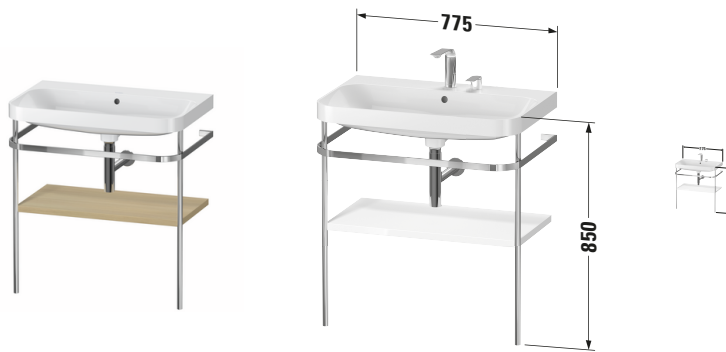

# Happy D.2 # HP4837N7171

Design by sieger design

c-shaped Set mit Metallkonsole

Basis Angaben	
Langbezeichnung	Duravit Happy D.2 c-shaped Set mit Metallkonsole, , Halbrund – HP4837N7171

Passende Produkte	
<b>Passende Artikel</b>	
	Designsiphon # 005036 Universal

Spezifikationen	
<b>Keramik</b>	
Anzahl Waschplätze	1
Anzahl Becken	1
Position Becken	Mitte

Vermaßung	
Breite / Länge	775 mm
Höhe	850 mm
Tiefe / Breite	490 mm

Features	
<b>Set Attribute</b>	
Hahnlochbank	Ja