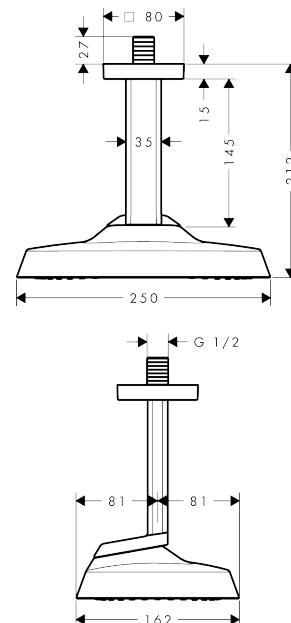

AXOR ShowerSphere

Kopfbrause 250/160 1jet mit Deckenanschluss

Oberfläche: **Polished Black Chrome** Artikelnummer: **39763330**

Beschreibung

Merkmale

- besteht aus: Kopfbrause, Deckenanschluss
- Brausekopfgröße: 250 x 160 mm
- Strahlart: Rain
- FlexPower: Düsen passen sich Wasserdruck automatisch an durch öffnen und schließen
- QuickClean+: Kalkablagerung vermeiden durch die Elastizität der Düsen
- Durchflussregler: 12 l/min (mit möglichen Toleranzen ±10 %)
- Durchflussmenge Rain Strahl bei 3 bar: 10,3 l/min
- Funktion ab: 5,9 l/min
- maximale Durchflussmenge bei 3 bar: 12 l/min
- Mindestfließdruck: 0,9 bar
- Material Strahlscheibe: Metall
- Kopfbrause zur Reinigung abnehmbar
- Metalldeckenanschluss
- Deckenanschlusslänge: 145 mm
- Montage: Deckenmontage
- Anschlussgewinde: G 1/2
- für Durchlauferhitzer geeignet
- P-IX 10353/IIA

Technologie

Produktabbildung

Maßzeichnung

AXOR ShowerSphere
Kopfbrause 250/160 1jet mit Deckenanschluss
 Oberfläche: **Polished Black Chrome** Artikelnummer: **39763330**

Durchflussdiagramm