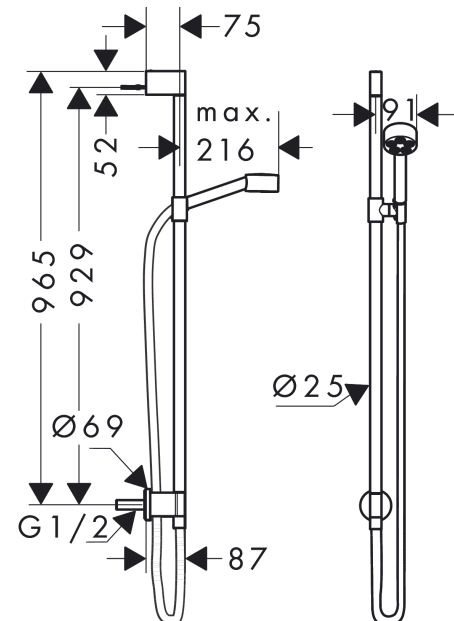

##### Merkmale

- besteht aus: Handbrause, Brausestange, Brausenschlauch, Handbrausehalterung, Wandanschluss
- Brausekopfgrösse: 73 mm
- Strahlart: PowderRain
- Maximale Durchflussmenge bei 3 bar: 9,1 l/min
- Mindestfliessdruck: 0,8 bar
- Handbrausehalterung aus Metall
- Wandbefestigung: Schraubbefestigung
- Wandstützen aus Metall
- Profil Brausestange: rund
- Brausestangendurchmesser: 25 mm
- Bohrabstand: 929 mm
- Brauseschlauch mit beidseitig konischer Mutter
- brauseseitiger Drehwirbel gegen lästiges Verdrehen des Brauseschlauches

#### Technologie

#### Produktabbildung

#### Maßzeichnung

**AXOR One**

**Brausenset 75 1jet EcoSmart mit Wandanschluss**

Oberfläche: **Brushed Black Chrome** Artikelnummer: **48791340**

**Durchflussdiagramm**

Die Verbrauchswerte wurden praxisnah mit den dazugehörigen Armaturen (Thermostat/Mischer/Unterputzventil) gemessen.