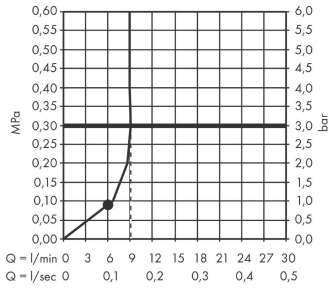

#### Produktabbildung

#### Maßzeichnung

**AXOR One**

**Brausenset 75 1jet EcoSmart mit Wandanschluss**

Oberfläche: **Brushed Black Chrome** Artikelnummer: **48791340**

**Durchflussdiagramm**

Die Verbrauchswerte wurden praxisnah mit den dazugehörigen Armaturen (Thermostat/Mischer/Unterputzventil) gemessen.