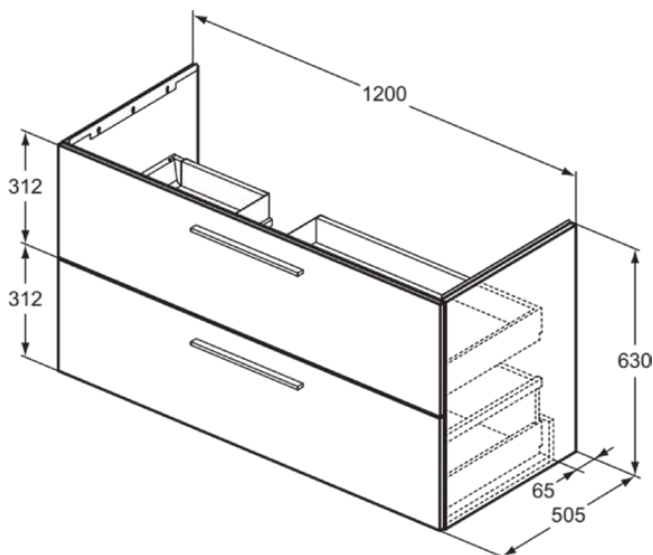

I.LIFE B

T5586NH

I.LIFE B | Waschtisch-Unterschrank 1200x505x630 mm in greige matt, 2 Schubladen | SoftClosing, Vormontiert, Nachhaltig gewonnenes Holz

Bild & Zeichnung

Allgemeine Informationen

| | |
|----------------------------|----------------------------|
| Produktkategorie: | Möbel |
| Produktart: | Waschtisch-Unterschrank |
| Marke: | Ideal Standard |
| Kollektion: | I.LIFE B |
| Designer: | Palomba Serafini Associati |
| Colour: | NH - Greige Matt |
| Oberflächenbeschaffenheit: | Matt |
| Höhe (mm): | 630 |
| Breite (mm): | 1200 |
| Ausladung (mm): | 505 |
| Befestigungsart: | Befestigungsset |
| Nettogewicht (kg): | 41.50 |
| EAN Code: | 8014140517849 |