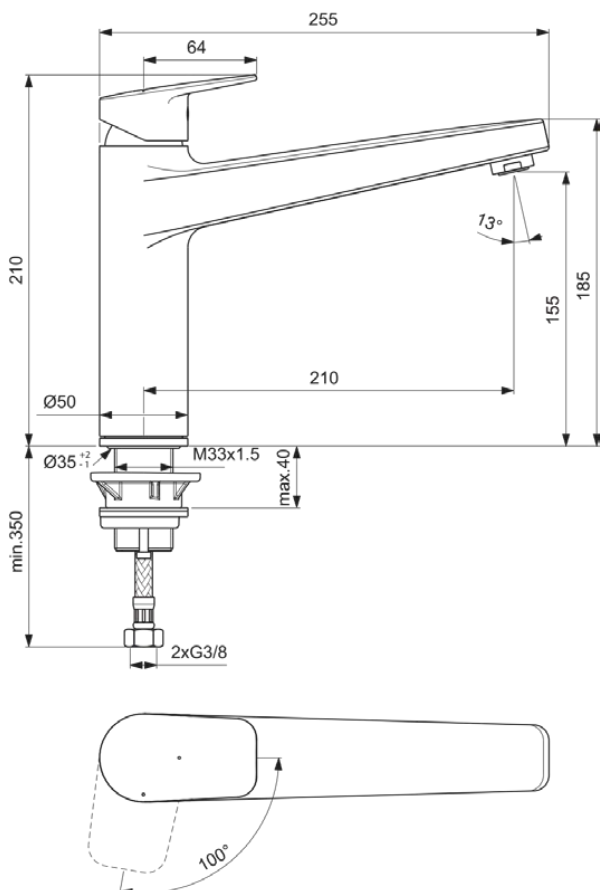

CERAPLAN

BD327AA

CERAPLAN | Küchenarmatur 50x255x210 mm, 210 mm vertikaler Abstand bis Mitte Auslauf in chrom, 9 l/min (3 bar) | EasyFix, BlueStart, Click-Technologie, EPD, FirmaFlow, SmartShine Oberfläche

Bild & Zeichnung

Allgemeine Informationen

| | |
|----------------------------|----------------------------|
| Produktkategorie: | Küchenarmaturen |
| Produktart: | Küchenarmatur |
| Marke: | Ideal Standard |
| Kollektion: | CERAPLAN |
| Designer: | Palomba Serafini Associati |
| Colour: | AA - Chrom |
| Oberflächenbeschaffenheit: | glänzend |
| Höhe (mm): | 210 |
| Breite (mm): | 50 |
| Ausladung (mm): | 255 |
| Befestigungsart: | EasyFix |
| Nettogewicht (kg): | 2.42 |
| EAN Code: | 3800861104889 |