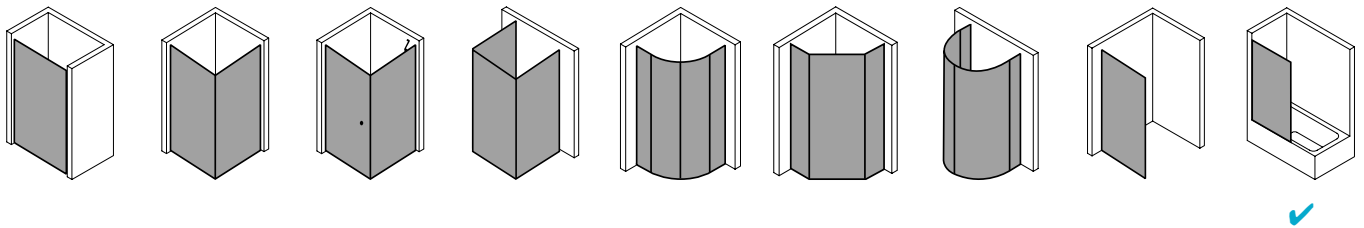

Produktbeschreibung

Faltwände sind ideal, um aus Ihrer Wanne im Handumdrehen eine Dusche zu zaubern. Und umgekehrt. 1-, 2- oder 3-flügelig: Sie entscheiden, wie umfassend Ihr Spritzschutz sein soll. VARIO 2000 passt auf nahezu jede Standardbadewanne und auch Sonderanfertigungen sind natürlich machbar. Bei der Scheibe wählen Sie zwischen der hochwertigen Einscheiben-Sicherheitsglas-Ausführung und dem robusten Kunststoffglas Kerolan. Wie wäre es mit der optionalen CLEAN Pflegeleicht-Beschichtung? Damit sparen Sie viel Zeit und Ihre Glaswand steht immer brillant da.

Produktleistungen

- Kermi Duschdesign VARIO 2000 Faltwand 3-flügelig über Badewanne
- Zum Einbau über Badewanne.
- Gerahmte Faltwand mit drei Flügeln, im Wandprofil 90° nach innen und außen schwenkbar,
- 2. und 3. Flügel 180° nach innen schwenkbar.
- Verglasung mit 3 mm Kunststoffglas Kerolan Perl.
- Profile aus hochwertigem eloxiertem Aluminium.
- Verstellmöglichkeit im Wandprofil 16 mm.
- Durchgehende Dichtprofile, waagerechte Dichtleisten.
- VARIO 2000 erfüllt die Anforderungen der Spritzwasserschutzprüfung nach DIN EN 14428.
- Im Lieferumfang enthalten: Befestigungsmaterial.
- Made in Germany.
- Geprüft nach DIN EN 14428 (CE).
- 20 Jahre Ersatzteil-Nachkaufsicherheit nach Auslauf des Modells.
- Qualitätssicherungssystem zertifiziert nach DIN EN ISO 9001:2015.
- Umweltmanagement zertifiziert nach DIN EN 14001:2015.
- Energiemanagement zertifiziert nach DIN EN 50001:2011.

Technische Daten

Höhe	1400 mm
Breite	600 mm
Tiefe	24 mm
Oberfläche	weiß
Glas	Kerolan Perl
Beschichtung	ohne
Wanneneinbaumaß	685-718 mm
Gesamtbreite	1.501-1.517 mm
Anschlag	links und rechts
Türart	

Einbausituation