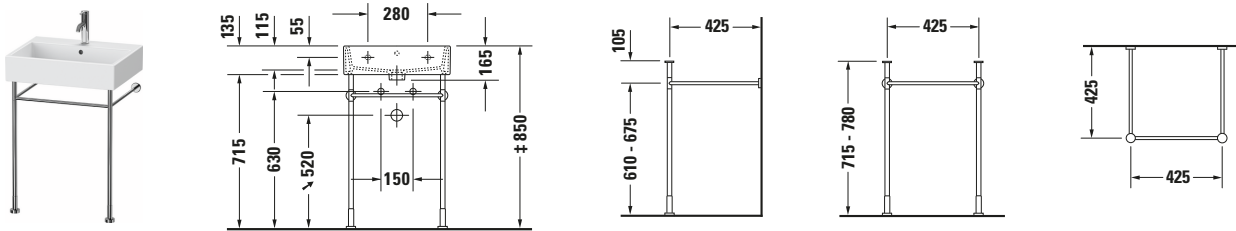

Metallkonsole

Basis Angaben

Langbezeichnung	Duravit Vero Metallkonsole Chrom Poliert - 0030651000
-----------------	---

Spezifikationen
Farbe

Farbwert	Chrom
Glanzgrad	Poliert

Material

Material	Messing
Oberfläche	Chrom

Weitere Informationen finden Sie hier

<https://pro.duravit.de/p/0030651000>
Logistik

Artikelgewicht	2,8 kg
----------------	--------

Passende Produkte
Passende Artikel

	Waschtisch # 235050 Vero Air
	Waschtisch # 045450 Vero

Beschreibungstexte

Ausschreibungstext	Duravit Vero Metallkonsole Chrom Poliert, Designer: Duravit, Bodenstehend/Wandmontage, Ohne Überlauf, Ablagefläche: , Chrom Poliert, EAN Nr.: 4021534272745, Artikelgewicht: 2,8 kg, Abmessungen (Breite / Länge x Tiefe / Breite x Höhe): 425 x 425 x 780 mm, Artikel Nr.: 0030651000
--------------------	--