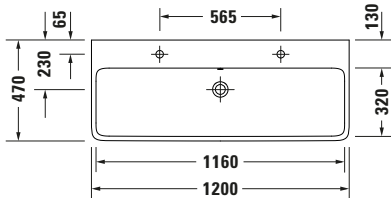

**Waschtisch**

Basis Angaben	
Langbezeichnung	Duravit Qatego Waschtisch 1200 mm Weiß Hochglanz, Hahnlochbank, Anzahl Hahnlöcher pro Waschplatz: 0, Überlauf, Geschliffen – 2382122028

Spezifikationen	
<b>Farbe</b>	
Farbwert	Weiß
Innenfarbe	Weiß
Aussenfarbe	Weiß
Glanzgrad	Hochglanz
Glanzgrad Innen	Hochglanz
Glanzgrad Außen	Hochglanz
<b>Überlauf</b>	
Überlauf	✓
<b>Material</b>	
Material	Keramik

Features	
<b>Oberflächenveredelung</b>	
HygieneGlaze	✓
<b>Waschtisch</b>	
Geschliffen	✓
Von unten glasiert	✓
<b>Waschplatz</b>	
Hahnlochbank	✓

Logistik	
Artikelgewicht	30,4 kg

Passende Produkte	
<b>Passende Artikel</b>	
	Push-open Ventil # 0050524600 Universal
	Push-open Ventil # 0050527000 Universal
	Designsiphon # 0050361000 Universal
	Designsiphon # 0050364600 Universal
	Push-open Ventil # 0050521000 Universal
	Push-open Ventil # 0050523400 Universal
	Push-open Ventil # 0050520400 Universal
	Röhrensiphon # 0050260000 Universal

Beschreibungstexte	
Ausschreibungstext	Duravit Qatego Waschtisch Weiß Hochglanz 1200 mm, Designer: Studio F. A. Porsche, DuraCeram®, AufsatzWandhängend, Überlauf, Position Ablauf: Mitte, Geschliffen, Von unten glasiert, Ablagefläche: HahnlochbankHinten, Anzahl Becken: 1, Beckenform: Rechteckig, Position Becken: Mitte, Position Hahnloch: Ohne, Weiß Hochglanz, Geeignet für Möbel, Hahnlochbank, CE-Kennzeichen-1: EN 14688, EAN Nr.: 4067116070095, Artikelgewicht: 30,4 kg, Beckenbreite: 1160 mm, Beckentiefe: 320 mm, Abmessungen (Breite / Länge x Tiefe / Breite x Höhe): 1200 x 470 x 150 mm, Artikel Nr.: 2382122028