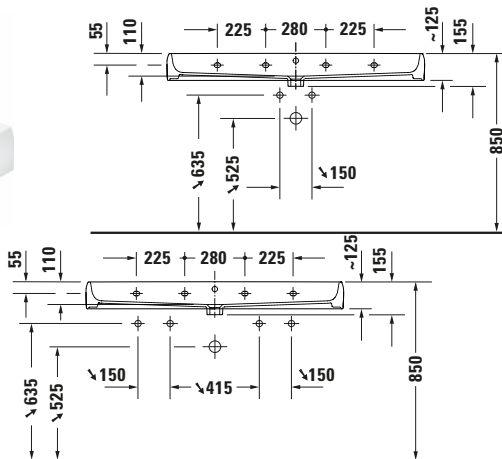

**Waschtisch**

Basis Angaben	
Langbezeichnung	Duravit Qatego Waschtisch 1200 mm Weiß Hochglanz, Hahnlochbank, Anzahl Hahnlöcher pro Waschplatz: 0, Überlauf, Geschliffen – 2382122028

Spezifikationen	
<b>Farbe</b>	
Farbwert	Weiß
Innenfarbe	Weiß
Aussenfarbe	Weiß
Glanzgrad	Hochglanz
Glanzgrad Innen	Hochglanz
Glanzgrad Außen	Hochglanz
<b>Überlauf</b>	
Überlauf	✓
<b>Material</b>	
Material	Keramik

Features	
<b>Oberflächenveredelung</b>	
HygieneGlaze	✓
<b>Waschtisch</b>	
Geschliffen	✓
Von unten glasiert	✓
<b>Waschplatz</b>	
Hahnlochbank	✓

Logistik	
Artikelgewicht	30,4 kg

Passende Produkte	
<b>Passende Artikel</b>	
	Push-open Ventil # 0050524600 Universal
	Push-open Ventil # 0050527000 Universal
	Designsiphon # 0050361000 Universal
	Designsiphon # 0050364600 Universal
	Push-open Ventil # 0050521000 Universal
	Push-open Ventil # 0050523400 Universal
	Push-open Ventil # 0050520400 Universal
	Röhrensiphon # 0050260000 Universal

Beschreibungstexte	
Ausschreibungstext	Duravit Qatego Waschtisch Weiß Hochglanz 1200 mm, Designer: Studio F. A. Porsche, DuraCeram®, AufsatzWandhängend, Überlauf, Position Ablauf: Mitte, Geschliffen, Von unten glasiert, Ablagefläche: HahnlochbankHinten, Anzahl Becken: 1, Beckenform: Rechteckig, Position Becken: Mitte, Position Hahnloch: Ohne, Weiß Hochglanz, Geeignet für Möbel, Hahnlochbank, CE-Kennzeichen-1: EN 14688, EAN Nr.: 4067116070095, Artikelgewicht: 30,4 kg, Beckenbreite: 1160 mm, Beckentiefe: 320 mm, Abmessungen (Breite / Länge x Tiefe / Breite x Höhe): 1200 x 470 x 150 mm, Artikel Nr.: 2382122028