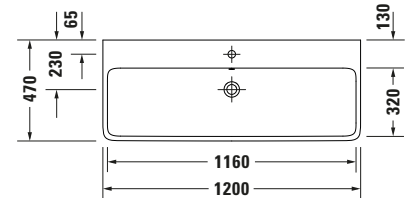

**Waschtisch**

Basis Angaben	
Langbezeichnung	Duravit Qatego Waschtisch 1200 mm Weiß Hochglanz, Hahnlochbank, Anzahl Hahnlöcher pro Waschplatz: 0, Überlauf, Geschliffen – 2382122028

Spezifikationen	
<b>Farbe</b>	
Farbwert	Weiß
Innenfarbe	Weiß
Aussenfarbe	Weiß
Glanzgrad	Hochglanz
Glanzgrad Innen	Hochglanz
Glanzgrad Außen	Hochglanz
<b>Überlauf</b>	
Überlauf	✓
<b>Material</b>	
Material	Keramik

Features	
<b>Oberflächenveredelung</b>	
HygieneGlaze	✓
<b>Waschtisch</b>	
Geschliffen	✓
Von unten glasiert	✓
<b>Waschplatz</b>	
Hahnlochbank	✓

Logistik	
Artikelgewicht	30,4 kg

Passende Produkte	
<b>Passende Artikel</b>	
	Push-open Ventil # 0050524600 Universal
	Push-open Ventil # 0050527000 Universal
	Designsiphon # 0050361000 Universal
	Designsiphon # 0050364600 Universal
	Push-open Ventil # 0050521000 Universal
	Push-open Ventil # 0050523400 Universal
	Push-open Ventil # 0050520400 Universal
	Röhrensiphon # 0050260000 Universal

Beschreibungstexte	
Ausschreibungstext	Duravit Qatego Waschtisch Weiß Hochglanz 1200 mm, Designer: Studio F. A. Porsche, DuraCeram®, AufsatzWandhängend, Überlauf, Position Ablauf: Mitte, Geschliffen, Von unten glasiert, Ablagefläche: HahnlochbankHinten, Anzahl Becken: 1, Beckenform: Rechteckig, Position Becken: Mitte, Position Hahnloch: Ohne, Weiß Hochglanz, Geeignet für Möbel, Hahnlochbank, CE-Kennzeichen-1: EN 14688, EAN Nr.: 4067116070095, Artikelgewicht: 30,4 kg, Beckenbreite: 1160 mm, Beckentiefe: 320 mm, Abmessungen (Breite / Länge x Tiefe / Breite x Höhe): 1200 x 470 x 150 mm, Artikel Nr.: 2382122028