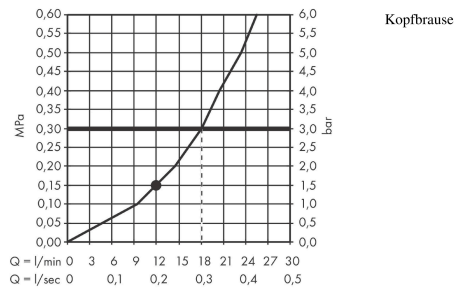

**AXOR ShowerSolutions**

**Kopfbrause 250 1jet mit Brausenarm**

Oberfläche: **Stainless Steel Optic** Artikelnummer: **35284800**

**Durchflussdiagramm**

**AXOR ShowerSolutions**  
**Kopfbrause 250 1jet mit Brausenarm**  
 Oberfläche: **Stainless Steel Optic** Artikelnummer: **35284800**