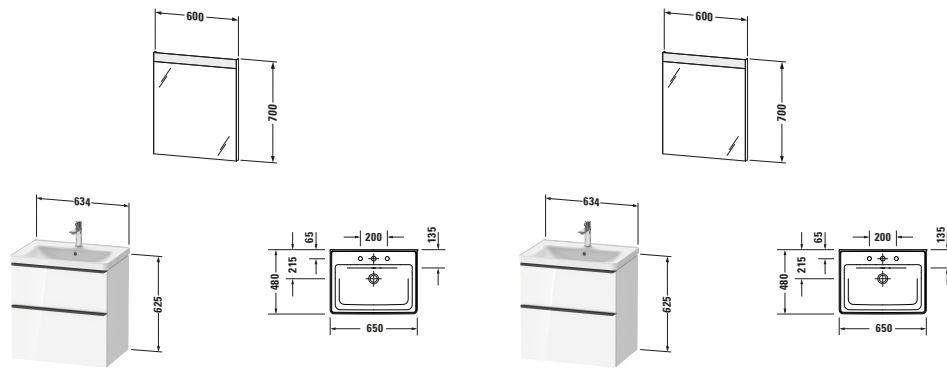

Möbelwaschtisch mit Waschtischunterbau und Spiegel

Basis Angaben		Spezifikationen		Spezifikationen	
Langbezeichnung	Duravit D-Neo Möbelwaschtisch mit Waschtischunterbau und Spiegel, Graphit Matt, Eckig – DE011204949	Waschtischunterbau		Spiegel/Spiegelschrank	
		Anzahl Auszüge	1	Schutzart	IP44
		Anzahl Schubkasten	1	Leuchtmittel	LED
		Türanschlag Waschtischunterbau	n/a	Anzahl Leuchtmittel	1
		Montageart Waschtischunterbau	Montage unter Waschtisch Wandhängend Wandmontage	Position Beleuchtung	Oben
		Für Anzahl Waschtische	1	Betätigung Beleuchtung	Schalter Extern
		Compact Waschtischunterbau	Nein	Position Betätigung Beleuchtung	Außen
		Montagegrad	Montiert	Position indirekte Beleuchtung	n/a
		Keramik		Leistung Leuchtmittel	9 W
		Anzahl Waschplätze	1	Min. Lichttemperatur	4000 K
		Anzahl Becken	1	Max. Lichttemperatur	4000 K
		Position Becken	Mitte	Lichtfarbe	Neutralweiß
		Anzahl Hahnlöcher pro Waschplatz	1	Leuchtmittel Lebensdauer	> 30000 h
				Farbe Korpus Spiegel / Spiegelschrank	Weiß
				Material Korpus Spiegel / Spiegelschrank	Kunststoff
				Oberfläche Korpus Spiegel / Spiegelschrank	Dekor
				Leuchtmittel	
				Energieeffizienzklasse	D
				Front	
				Farbwert Front	Graphit
				Glanzgrad Front	Matt
				Material Front	Hochverdichtete Dreischicht-Holzspanplatte
				Korpus	
				Farbwert Korpus	Graphit
				Glanzgrad Korpus	Matt
				Material Korpus	Hochverdichtete Dreischicht-Holzspanplatte
				Oberfläche Korpus	Dekor

Vermaßung

Breite / Länge	650 mm
Höhe	2000 mm
Tiefe / Breite	480 mm

Set Attribute

Breite / Länge Keramik	650 mm
Höhe Keramik	160 mm
Tiefe / Breite Keramik	480 mm
Breite / Länge Waschtischunterbau	634 mm
Höhe Waschtischunterbau	625 mm
Tiefe / Breite Waschtischunterbau	452 mm
Breite / Länge Spiegel / Spiegelschrank	600 mm
Höhe Spiegel / Spiegelschrank	700 mm
Tiefe / Breite Spiegel / Spiegelschrank	35 mm