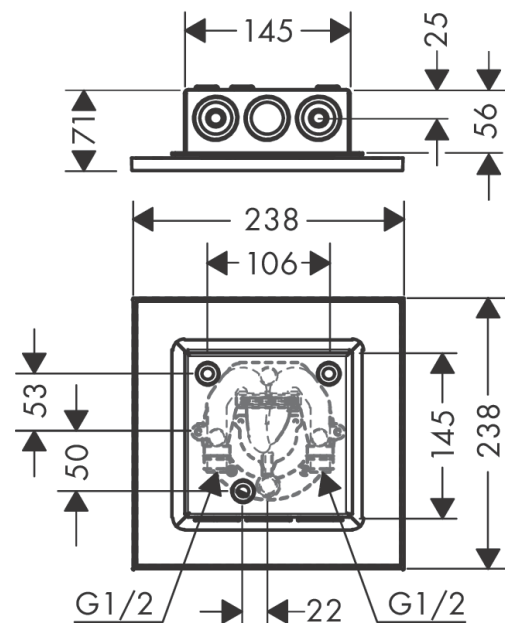

##### Merkmale

- Brausekopfgröße: 250 x 250 mm
- Strahlart: PowderRain, Intense PowderRain
- Durchflussmenge PowderRain (bei 3 bar): 17 l/min
- Durchflussmenge Intense PowderRain (bei 3 bar): 15 l/min
- Maximale Durchflussmenge bei 3 bar: 17 l/min
- Mindestfließdruck: 1,5 bar
- Select Umstellung an der Armatur
- dynamische Strahldüsen fahren im Betrieb aus
- Material Strahlscheibe: Metall
- Kopfbrause zur Reinigung abnehmbar
- Montage: Decke - UP Installation
- Anschlussart: Grundkörper

#### Maßzeichnung

**AXOR ShowerSolutions**  
**Kopfbrause 250/250 2jet Decke - Aufputz**  
 Oberfläche: **Polished Gold Optic** Artikelnummer: **35313990**

**Durchflussdiagramm**

Die Verbrauchswerte wurden praxisnah mit den dazugehörigen Armaturen (Thermostat/Mischer/Unterputzventil) gemessen.