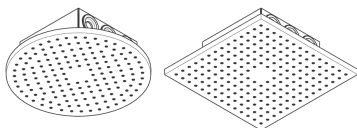

AXOR ShowerSolutions

Kopfbrause 250/250 2jet Decke - Aufputz

Oberfläche: **Polished Gold Optic** Artikelnummer: **35313990**

Einbaubeispiel

AXOR 250 2jet
35298000
AXOR 300 2jet
35305000

AXOR 250/250 2jet
35313000
AXOR 300/300 2jet
35321000