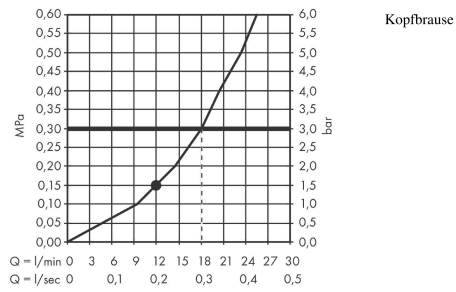

AXOR ShowerSolutions
Kopfbrause 250 1jet mit Brausenarm

Oberfläche: **Polished Black Chrome** Artikelnummer: **35284330**

Durchflussdiagramm

AXOR ShowerSolutions
Kopfbrause 250 1jet mit Brausenarm
 Oberfläche: **Polished Black Chrome**