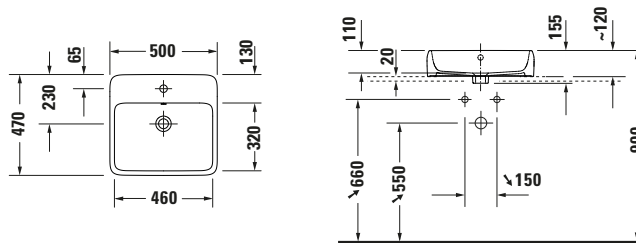

**Aufsatzbecken**

**Basis Angaben**

Langbezeichnung	Duravit Gatego Aufsatzbecken 500 mm Weiß Hochglanz, Hahnlochbank, Anzahl Hahnlöcher pro Waschplatz: 1, Überlauf, Geschliffen – 2385502027
-----------------	---

**Passende Produkte**

Passende Artikel	
	Röhrensiphon # 0050260000 Universal
	Designsiphon # 005036 Universal
	Push-open Ventil # 005052 Universal

**Spezifikationen**

Farbe	
Farbwert	Weiß
Innenfarbe	Weiß
Aussenfarbe	Weiß
Glanzgrad	Hochglanz
Glanzgrad Innen	Hochglanz
Glanzgrad Außen	Hochglanz
Überlauf	
Überlauf	✓
Waschplatz	
Anzahl Hahnlöcher pro Waschplatz	1

**Beschreibungstexte**

Ausschreibungstext	Duravit Gatego Aufsatzbecken Weiß Hochglanz 500 mm, Designer: Studio F. A. Porsche, Sanitärkeramik, Aufsatz, Überlauf, Position Ablauf: Mitte, Geschliffen, Rückwand glasiert, Ablagefläche: , Position Becken: Mitte, Position Hahnloch: Mitte, Weiß Hochglanz, Geeignet für Möbel, Hahnlochbank, CE-Kennzeichen-1: EN 14688, EAN Nr.: 4067116322989, Artikelgewicht: 14,89 kg, Beckenbreite: 460 mm, Beckentiefe: 320 mm, Abmessungen (Breite / Länge x Tiefe / Breite x Höhe): 500 x 470 x 155 mm, Artikel Nr.: 2385502027
--------------------	---