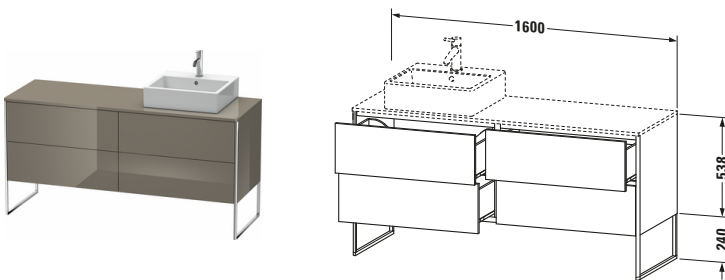

Konsolenwaschtischunterbau bodenstehend

Basis Angaben	
Langbezeichnung	Duravit XSquare Konsolenwaschtischunterbau bodenstehend, Flanell Grau Hochglanz, Rechteckig, Anzahl Ausschnitte: 1, Anzahl Auszüge: 4, Tip-on Technik – XS4924R8989

Spezifikationen	
Anzahl Ausschnitte	1
Anzahl Auszüge	4
Für Anzahl Waschtische	1
Montagegrad	Teilweise montiert
Tür	
Türanschlag	Rechts
Waschplatz	
Position Becken	Rechts
Montage	
Montageart	Bodenstehend / Wandmontage
Farbe	
Farbwert	Flanell Grau
Glanzgrad	Hochglanz
Front	
Farbwert Front	Flanell Grau
Glanzgrad Front	Hochglanz
Korpus	
Glanzgrad Korpus	Hochglanz
Material Korpus	Hochverdichtete MDF-Platte
Oberfläche Korpus	Lack
Griff	
Ausführung Griff	Grifflos
Profil	
Farbe Profil	Chrom
Glanzgrad Profil	Hochglanz
Material Profil	Aluminium

Features	
Tip-on Technik	✓
Einrichtungssystem	Optional
Integrierter Höhenausgleich	✓
Selbsteinzug mit Dämpfung	✓

Lieferumfang	
Inkl. Fußgestell	✓
Montage	
Inkl. Befestigungsmaterial	✓
Technische Dokumentation	
Inkl. Montageanleitung	digital und gedruckt

Vermaßung	
Breite / Länge	1600 mm
Höhe	778 mm
Tiefe / Breite	548 mm
Min. Wandabstand	0 mm

Passende Produkte

Passende Artikel	
	Raumsparsiphon # 005076 Universal
	Einrichtungssystem Set # UV0505 Universal
	Einrichtungssystem Set # UV0514 Universal
	Konsole # XS060H XSquare
	Konsole # XS061H XSquare