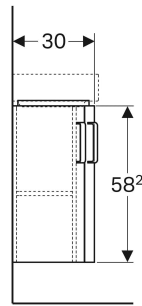

Geberit Renova Compact Unterschrank für Eckhandwaschbecken, mit zwei Türen

VERWENDUNGSZWECKE

- Zur Eckmontage

EIGENSCHAFTEN

- FSC™ C134279 zertifiziert
- Wandhängend
- Mit zwei Türen
- Griff zum Öffnen
- Tür mit Dämpfungsmechanismus

- Mit einem festen Einlegeboden
- Feuchtigkeitsbeständig
- Mit Füßen bestückbar
- Front aus MDF
- Vormontiert geliefert

TECHNISCHE DATEN

Werkstoff Hochverdichtete Dreischicht-Holzspanplatte

LIEFERUMFANG

- Befestigungsmaterial

ZUBEHÖR

- Geberit Set Füße
- Geberit Magnethalter
- Geberit Steckdosenelement
- Geberit Steckdosenelement mit USB-Anschluss

Art.-Nr.	Farbe / Oberfläche	B cm	Breite Waschtisch cm	H cm	T cm	VEI St.
862132000	Korpus: weiß / lackiert matt Front: weiß / lackiert hochglänzend Griff: chrom / glänzend	42.5	45	60.4	33	1