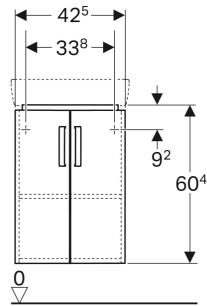

Geberit Renova Compact Unterschrank für Eckhandwaschbecken, mit zwei Türen

VERWENDUNGSZWECKE

- Zur Eckmontage

EIGENSCHAFTEN

- FSC™ C134279 zertifiziert
- Wandhängend
- Mit zwei Türen
- Griff zum Öffnen
- Tür mit Dämpfungsmechanismus

- Mit einem festen Einlegeboden
- Feuchtigkeitsbeständig
- Mit Füßen bestückbar
- Front aus MDF
- Vormontiert geliefert

TECHNISCHE DATEN

Werkstoff Hochverdichtete Dreischicht-Holzspanplatte

LIEFERUMFANG

- Befestigungsmaterial

ZUBEHÖR

- Geberit Set Füße
- Geberit Magnethalter
- Geberit Steckdosenelement
- Geberit Steckdosenelement mit USB-Anschluss

Art.-Nr.	Farbe / Oberfläche	B cm	Breite Waschtisch cm	H cm	T cm	VEI St.
862132000	Korpus: weiß / lackiert matt Front: weiß / lackiert hochglänzend Griff: chrom / glänzend	42.5	45	60.4	33	1