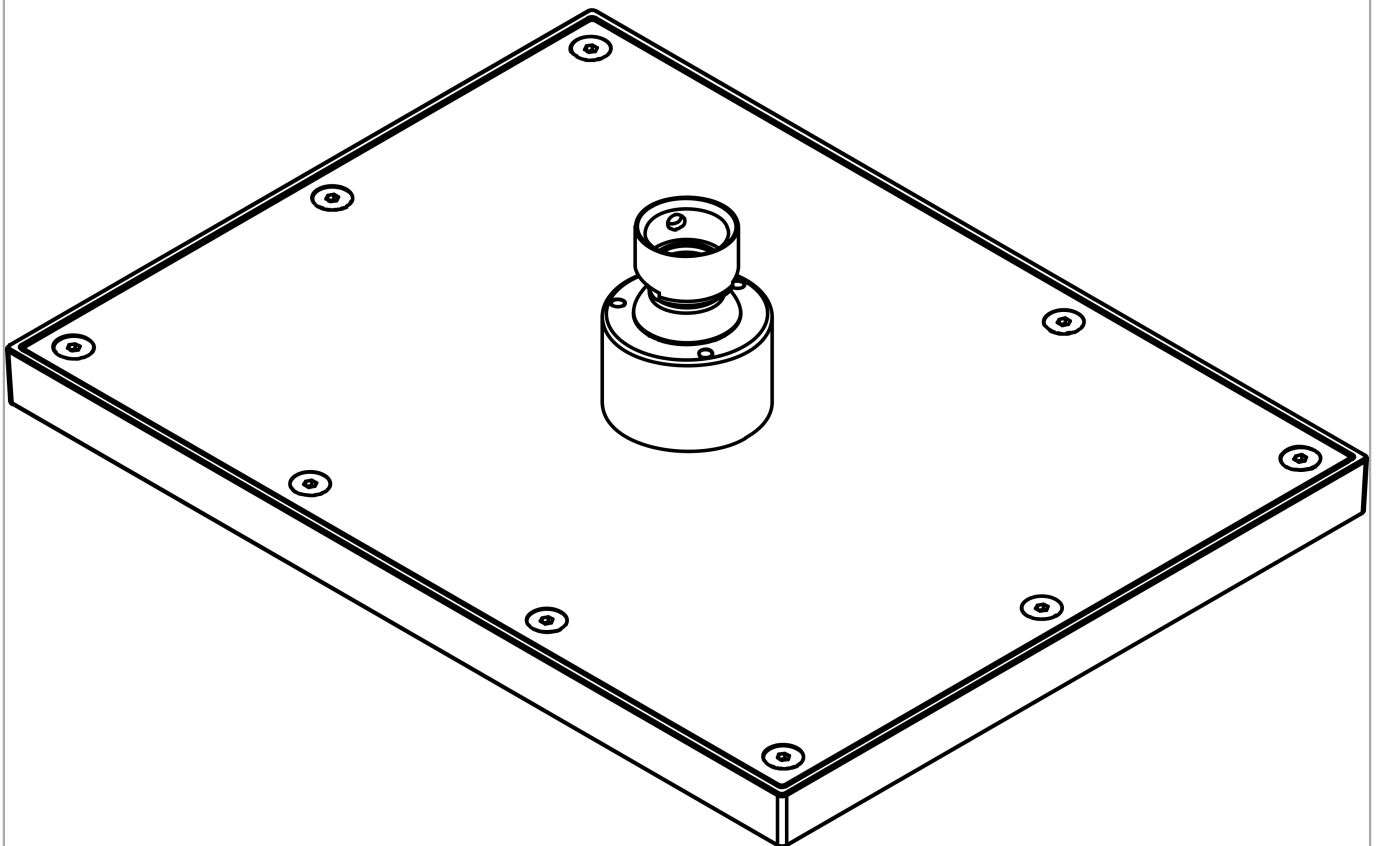

AXOR ShowerSolutions
Kopfbrause 245/185 1jet EcoSmart+
 Oberfläche: **Brushed Bronze** Artikelnummer: **35387140**

Beschreibung

Merkmale

- Brausekopfgrösse: 245 x 185 mm
- Strahlart: Rain
- Durchflussmenge Rain (bei 3 bar): 5,2 l/min
- Funktion ab: 2,6 l/min
- Maximale Durchflussmenge bei 3 bar: 5,2 l/min
- Mindestfliessdruck: 0,6 bar
- Kugelgelenk: Kopfbrause im Winkel verstellbar
- Material Strahlscheibe: Metall
- Kopfbrause zur Reinigung abnehmbar
- Montage: Decke oder Wand
- Anschlussgewinde: G 1/2
- Geräuschgruppe: II
- Durchflussklasse: Z
- P-IX 38293/IIZ

AXOR ShowerSolutions
 Kopfbrause 245/185 1jet EcoSmart+
 Oberfläche: **Brushed Bronze** Artikelnummer: 35387140

Explosionszeichnung

Baujahr: >09/22

AXOR ShowerSolutions
Kopfbrause 245/185 1jet EcoSmart+
 Oberfläche: **Brushed Bronze** Artikelnummer: **35387140**