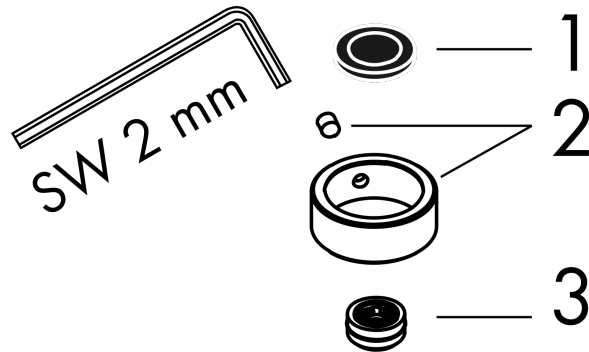

AXOR ShowerSolutions
Kopfbrause 245/185 1jet EcoSmart+
 Oberfläche: **Brushed Bronze** Artikelnummer: **35387140**

Beschreibung

Merkmale

- Brausekopfgrösse: 245 x 185 mm
- Strahlart: Rain
- Durchflussmenge Rain (bei 3 bar): 5,2 l/min
- Funktion ab: 2,6 l/min
- Maximale Durchflussmenge bei 3 bar: 5,2 l/min
- Mindestfliessdruck: 0,6 bar
- Kugelgelenk: Kopfbrause im Winkel verstellbar
- Material Strahlscheibe: Metall
- Kopfbrause zur Reinigung abnehmbar
- Montage: Decke oder Wand
- Anschlussgewinde: G 1/2
- Geräuschgruppe: II
- Durchflussklasse: Z
- P-IX 38293/IIZ

AXOR ShowerSolutions
 Kopfbrause 245/185 1jet EcoSmart+
 Oberfläche: **Brushed Bronze** Artikelnummer: 35387140

Explosionszeichnung

Baujahr: >09/22

AXOR ShowerSolutions
Kopfbrause 245/185 1jet EcoSmart+
 Oberfläche: **Brushed Bronze** Artikelnummer: **35387140**