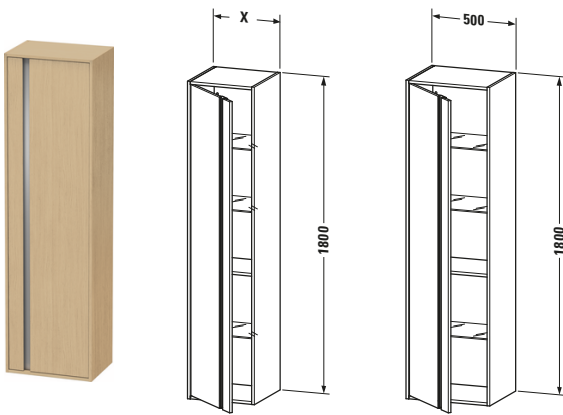

# Ketho # KT1265R3030

Design by Christian Werner

## Hochschrank

Basis Angaben		Spezifikationen		Lieferumfang	
Langbezeichnung	Duravit Ketho Hochschrank, Eiche Natur Matt, Rechteckig, Anzahl Türen: 1 – KT1265R3030	<b>Tür</b>		<b>Montage</b>	
Artikel Nr.	KT1265R3030	Anzahl Türen	1	Inkl. Befestigungsmaterial	✓
		Türanschlag	Rechts	<b>Technische Dokumentation</b>	
		<b>Böden</b>		Inkl. Montageanleitung	digital und gedruckt
		Anzahl Glasfachböden	3	<b>Logistik</b>	
		Anzahl Holzfachböden	1	Artikelgewicht	34 kg
		<b>Montage</b>		<b>Verkaufsverpackung</b>	
		Montageart	Wandhängend / Wandmontage	Art Verkaufsverpackung	Karton
		Montagegrad	Montiert	Menge / Verkaufsverpackung	1 Stk.
		<b>Farbe</b>		Ab Werk verpackt	✓
		Farbwert	Eiche Natur	Breite Verkaufsverpackung inkl. Artikel	555 mm
		Glanzgrad	Matt	Höhe Verkaufsverpackung inkl. Artikel	1840 mm
		<b>Front</b>		Tiefe Verkaufsverpackung inkl. Artikel	415 mm
		Farbwert Front	Eiche Natur	Gewicht Verkaufsverpackung inkl. Artikel	40 kg
		Glanzgrad Front	Matt	Anzahl Packstücke	1
		Material Front	Hochverdichtete Dreischicht-Holzspanplatte	<b>Vermaßung</b>	
		<b>Korpus</b>		Breite / Länge	500 mm
		Farbwert Korpus	Eiche Natur	Min. Variable Breite / Länge	0 mm
		Glanzgrad Korpus	Matt	Max. Variable Breite / Länge	0 mm
		Material Korpus	Hochverdichtete Dreischicht-Holzspanplatte	Höhe	1800 mm
		Oberfläche Korpus	Dekor	Tiefe / Breite	360 mm
		<b>Griff</b>		Min. Wandabstand	20 mm
		Ausführung Griff	Griffleiste	Min. Abstand Anbau Möbel	20 mm
		Farbwert Griff	Silber		
		Anzahl Griffe	1		
		<b>Features</b>			
		Automatiktürscharnier mit Dämpfung	✓		

**Ketho # KT1265R3030**

Design by Christian Werner

Hochschrank

Weitere Informationen finden Sie hier

<https://pro.duravit.de/p/KT1265R3030>