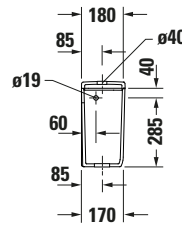

Spülkasten

Basis Angaben

Langbezeichnung	Duravit Qatego Spülkasten, 180 mm, Weiß Hochglanz, Inkl. Innengarnitur, 6/3 l, Dual Flush – 0947000005
-----------------	--

Spezifikationen

Material	
Material	Keramik
Farbe	
Farbwert	Weiß
Glanzgrad	Hochglanz
Spülung	
Unified Water Label (UWL) Klasse	2
Große Spülwassermenge	6 l
Bedienung	
Spülbedienung	Drücker
Wasseranschluss	
Anschlussmaß Wasseranschluss	3/8"
Position Wasseranschluss	Rechts / Links
Relevante Zertifikate	
Unified Water Label (UWL) Klasse	2

Logistik

Artikelgewicht	12,6 kg
----------------	---------

Passende Produkte

Passende Artikel	
	Nachrüstgarnitur # 0076281000 Universal

Beschreibungstexte

Ausschreibungstext	Duravit Qatego Spülkasten Weiß 180 mm, Designer: Studio F. A. Porsche, Sanitärkeramik, Spülart: Dual Flush, Position Wasseranschluss: Rechts, Links 3/8", Anschlussmaß Wasseranschluss: 3/8", Anschlussart Wasseranschluss: Aussengewinde, Bedienungsart: Drücker, Große Spülwassermenge: 6 l, Kleine Spülwassermenge: 3 l, Inkl. Innengarnitur, Unified Water Label (UWL) Klasse: 2, CE-Kennzeichen-1: EN 997, EAN Nr.: 4067116305289, Artikelgewicht: 12,6 kg, Abmessungen (Breite / Länge x Tiefe / Breite x Höhe): 400 x 180 x 355 mm, Artikel Nr.: 0947000005
--------------------	--