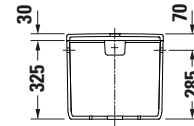

Spülkasten

Basis Angaben

Langbezeichnung	Duravit Qatego Spülkasten, 180 mm, Weiß Hochglanz, Inkl. Innengarnitur, 6/3 l, Dual Flush – 0947000005
-----------------	--

Spezifikationen

Material	
Material	Keramik
Farbe	
Farbwert	Weiß
Glanzgrad	Hochglanz
Spülung	
Unified Water Label (UWL) Klasse	2
Große Spülwassermenge	6 l
Bedienung	
Spülbedienung	Drücker
Wasseranschluss	
Anschlussmaß Wasseranschluss	3/8"
Position Wasseranschluss	Rechts / Links
Relevante Zertifikate	
Unified Water Label (UWL) Klasse	2

Logistik

Artikelgewicht	12,6 kg
----------------	---------

Passende Produkte

Passende Artikel	
	Nachrüstgarnitur # 0076281000 Universal

Beschreibungstexte

Ausschreibungstext	Duravit Qatego Spülkasten Weiß 180 mm, Designer: Studio F. A. Porsche, Sanitärkeramik, Spülart: Dual Flush, Position Wasseranschluss: Rechts, Links 3/8", Anschlussmaß Wasseranschluss: 3/8", Anschlussart Wasseranschluss: Aussengewinde, Bedienungsart: Drücker, Große Spülwassermenge: 6 l, Kleine Spülwassermenge: 3 l, Inkl. Innengarnitur, Unified Water Label (UWL) Klasse: 2, CE-Kennzeichen-1: EN 997, EAN Nr.: 4067116305289, Artikelgewicht: 12,6 kg, Abmessungen (Breite / Länge x Tiefe / Breite x Höhe): 400 x 180 x 355 mm, Artikel Nr.: 0947000005
--------------------	--