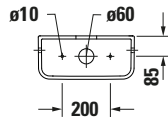

Spülkasten

Basis Angaben

Langbezeichnung	Duravit Qatego Spülkasten, 180 mm, Weiß Hochglanz, Inkl. Innengarnitur, 6/3 l, Dual Flush – 0947000005
-----------------	--

Spezifikationen

Material	
Material	Keramik
Farbe	
Farbwert	Weiß
Glanzgrad	Hochglanz
Spülung	
Unified Water Label (UWL) Klasse	2
Große Spülwassermenge	6 l
Bedienung	
Spülbedienung	Drücker
Wasseranschluss	
Anschlussmaß Wasseranschluss	3/8"
Position Wasseranschluss	Rechts / Links
Relevante Zertifikate	
Unified Water Label (UWL) Klasse	2

Logistik

Artikelgewicht	12,6 kg
----------------	---------

Passende Produkte

Passende Artikel	
	Nachrüstgarnitur # 0076281000 Universal

Beschreibungstexte

Ausschreibungstext	Duravit Qatego Spülkasten Weiß 180 mm, Designer: Studio F. A. Porsche, Sanitärkeramik, Spülart: Dual Flush, Position Wasseranschluss: Rechts, Links 3/8", Anschlussmaß Wasseranschluss: 3/8", Anschlussart Wasseranschluss: Aussengewinde, Bedienungsart: Drücker, Große Spülwassermenge: 6 l, Kleine Spülwassermenge: 3 l, Inkl. Innengarnitur, Unified Water Label (UWL) Klasse: 2, CE-Kennzeichen-1: EN 997, EAN Nr.: 4067116305289, Artikelgewicht: 12,6 kg, Abmessungen (Breite / Länge x Tiefe / Breite x Höhe): 400 x 180 x 355 mm, Artikel Nr.: 0947000005
--------------------	--