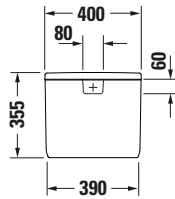

Spülkasten

Basis Angaben

Langbezeichnung	Duravit Qatego Spülkasten, 180 mm, Weiß Hochglanz, Inkl. Innengarnitur, 6/3 l, Dual Flush – 0947000005
-----------------	--

Spezifikationen

Material	
Material	Keramik
Farbe	
Farbwert	Weiß
Glanzgrad	Hochglanz
Spülung	
Unified Water Label (UWL) Klasse	2
Große Spülwassermenge	6 l
Bedienung	
Spülbedienung	Drücker
Wasseranschluss	
Anschlussmaß Wasseranschluss	3/8"
Position Wasseranschluss	Rechts / Links
Relevante Zertifikate	
Unified Water Label (UWL) Klasse	2

Logistik

Artikelgewicht	12,6 kg
----------------	---------

Passende Produkte

Passende Artikel	
	Nachrüstgarnitur # 0076281000 Universal

Beschreibungstexte

Ausschreibungstext	Duravit Qatego Spülkasten Weiß 180 mm, Designer: Studio F. A. Porsche, Sanitärkeramik, Spülart: Dual Flush, Position Wasseranschluss: Rechts, Links 3/8", Anschlussmaß Wasseranschluss: 3/8", Anschlussart Wasseranschluss: Aussengewinde, Bedienungsart: Drücker, Große Spülwassermenge: 6 l, Kleine Spülwassermenge: 3 l, Inkl. Innengarnitur, Unified Water Label (UWL) Klasse: 2, CE-Kennzeichen-1: EN 997, EAN Nr.: 4067116305289, Artikelgewicht: 12,6 kg, Abmessungen (Breite / Länge x Tiefe / Breite x Höhe): 400 x 180 x 355 mm, Artikel Nr.: 0947000005
--------------------	--