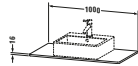

Konsole

Basis Angaben	
Langbezeichnung	Duravit XSquare Konsole, Nachtblau Seidenmatt, Rechteckig, Anzahl Ausschnitte: 1 – XS060E09898
Artikel Nr.	XS060E09898

Spezifikationen	
Anzahl Ausschnitte	1
Oberfläche	Lack
Oberflächenbehandlung	Lackiert
Montage	
Montageart	Korpusmontage
Farbe	
Farbwert	Nachtblau
Glanzgrad	Seidenmatt
Material	
Material	Hochverdichtete MDF-Platte
Waschplatz	
Position Becken	Mitte
Anzahl Waschplätze	1

Features	
Hahnlochbohrungen möglich	✓

Lieferumfang	
Technische Dokumentation	
Inkl. Montageanleitung	ohne

Logistik	
Artikelgewicht	6 kg
Verkaufsverpackung	
Art Verkaufsverpackung	Karton
Menge / Verkaufsverpackung	1 Stk.
Ab Werk verpackt	✓
Breite Verkaufsverpackung inkl. Artikel	610 mm
Höhe Verkaufsverpackung inkl. Artikel	1255 mm
Tiefe Verkaufsverpackung inkl. Artikel	135 mm
Gewicht Verkaufsverpackung inkl. Artikel	6 kg
Anzahl Packstücke	1

Passende Produkte	
Passende Artikel	
	Konsolenwaschtischunterbau bodenstehend # XS4921 XSquare
	Konsolenwaschtischunterbau wandhängend # XS4911 XSquare

Vermaßung	
Breite / Länge	1000 mm
Min. Variable Breite / Länge	0 mm
Max. Variable Breite / Länge	0 mm
Höhe	16 mm
Tiefe / Breite	550 mm