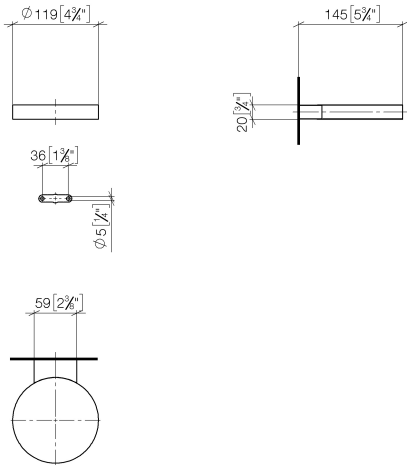

83 410 979 Produktversion ab 01.10.2023

- Breite 120 mm
- Höhe 20 mm
- Ausladung 145 mm

	Platin	83 410 979-08
	Chrom	83 410 979-00
	Platin gebürstet	83 410 979-06
	Messing (23kt Gold)	83 410 979-09
	Weiß matt	83 410 979-10
	Dark Brass matt	83 410 979-16
	Dark Bronze matt	83 410 979-17
	Dark Chrome	83 410 979-19
	Light Gold	83 410 979-26
	Light Gold gebürstet	83 410 979-27
	Messing gebürstet (23kt Gold)	83 410 979-28
	Schwarz matt	83 410 979-33
	Bronze gebürstet	83 410 979-42
	Champagne gebürstet (22kt Gold)	83 410 979-46
	Champagne (22kt Gold)	83 410 979-47
	Chrom gebürstet	83 410 979-93
	Dark Platin gebürstet	83 410 979-99

83 410 979 Produktversion ab 01.10.2023

mm [inches]

83 410 979 Produktversion ab 01.10.2023

Ersatzteile für die
anderen
Oberflächenvarianten
finden Sie hier:
Chrom

Ersatzteilstückliste

Nr.	Artikelnummer	Benennung	Verbaumenge	Lieferzeit
6	09 17 20 030 90	Befestigung Wandhalter 46 x 22 x 12 mm -	1,00	2
5	05 30 31 025 00 90	Befestigung Schraube Halbrundkopf 4,5 x 60 mm -	1,00	2
1	08 17 97 570-08	Seifenschale Ø 120 x 20 mm - Platin	1,00	40
3	08 17 30 502-08	Halter für Seifenschale 60 x 34 x 20 mm - Platin	1,00	40
4	09 30 30 080 90	Befestigung Zylinderschraube mit Innensechskant niedriger Kopf M4 x 12 mm -	2,00	2
2	09 31 11 002 90	Befestigung Gewindestift mit Innensechskant M8 x 10 mm -	1,00	2