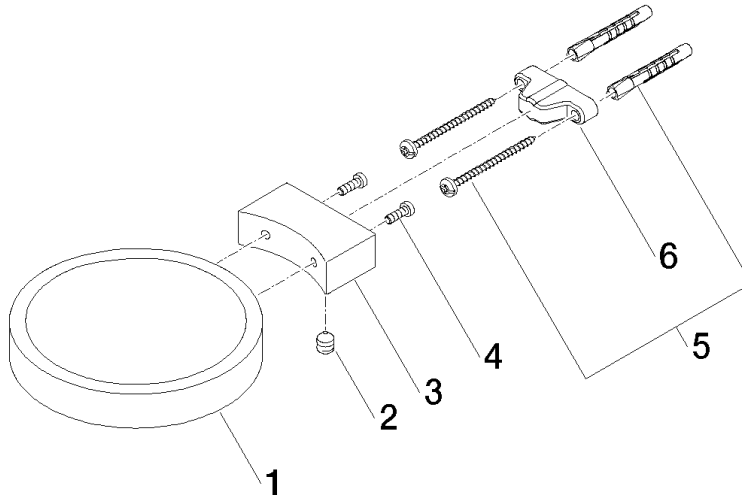

83 410 979 Produktversion ab 01.10.2023

- Breite 120 mm
- Höhe 20 mm
- Ausladung 145 mm

	Platin	83 410 979-08
	Chrom	83 410 979-00
	Platin gebürstet	83 410 979-06
	Messing (23kt Gold)	83 410 979-09
	Weiß matt	83 410 979-10
	Dark Brass matt	83 410 979-16
	Dark Bronze matt	83 410 979-17
	Dark Chrome	83 410 979-19
	Light Gold	83 410 979-26
	Light Gold gebürstet	83 410 979-27
	Messing gebürstet (23kt Gold)	83 410 979-28
	Schwarz matt	83 410 979-33
	Bronze gebürstet	83 410 979-42
	Champagne gebürstet (22kt Gold)	83 410 979-46
	Champagne (22kt Gold)	83 410 979-47
	Chrom gebürstet	83 410 979-93
	Dark Platin gebürstet	83 410 979-99

83 410 979 Produktversion ab 01.10.2023

mm [inches]

83 410 979 Produktversion ab 01.10.2023

Ersatzteile für die
anderen
Oberflächenvarianten
finden Sie hier:
Chrom

Ersatzteilstückliste

Nr.	Artikelnummer	Benennung	Verbaumenge	Lieferzeit
6	09 17 20 030 90	Befestigung Wandhalter 46 x 22 x 12 mm -	1,00	2
5	05 30 31 025 00 90	Befestigung Schraube Halbrundkopf 4,5 x 60 mm -	1,00	2
1	08 17 97 570-08	Seifenschale Ø 120 x 20 mm - Platin	1,00	40
3	08 17 30 502-08	Halter für Seifenschale 60 x 34 x 20 mm - Platin	1,00	40
4	09 30 30 080 90	Befestigung Zylinderschraube mit Innensechskant niedriger Kopf M4 x 12 mm -	2,00	2
2	09 31 11 002 90	Befestigung Gewindestift mit Innensechskant M8 x 10 mm -	1,00	2