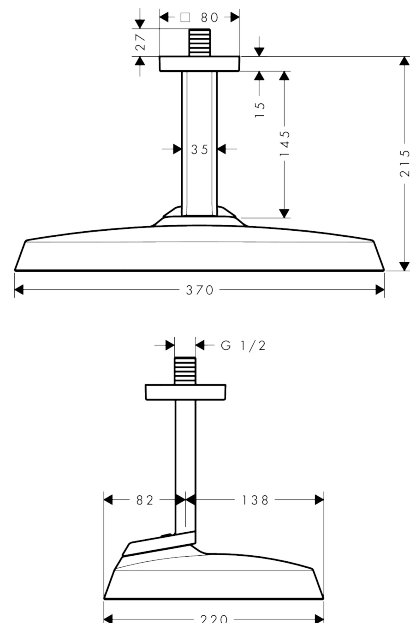

AXOR ShowerSphere
Kopfbrause 370/220 1jet mit Deckenanschluss
 Oberfläche: **Edelstahl Optic** Artikelnummer: **39760800**

Beschreibung

Merkmale

- besteht aus: Kopfbrause, Deckenanschluss
- Brausekopfgröße: 370 x 220 mm
- Strahlart: Rain
- FlexPower: Düsen passen sich Wasserdruck automatisch an durch öffnen und schließen
- QuickClean+: Kalkablagerung vermeiden durch die Elastizität der Düsen
- Durchflussregler: 12 l/min (mit möglichen Toleranzen ±10 %)
- Durchflussmenge Rain Strahl bei 3 bar: 10 l/min
- Funktion ab: 7,3 l/min
- maximale Durchflussmenge bei 3 bar: 12 l/min
- Mindestfließdruck: 1 bar
- Material Strahlscheibe: Metall
- Kopfbrause zur Reinigung abnehmbar
- Metalldeckenanschluss
- Deckenanschlusslänge: 145 mm
- Montage: Deckenmontage
- Anschlussgewinde: G 1/2
- für Durchlauferhitzer geeignet
- P-IX 10353/IIA

Technologie

Produktabbildung

Maßzeichnung

AXOR ShowerSphere
Kopfbrause 370/220 1jet mit Deckenanschluss
 Oberfläche: **Edelstahl Optic** Artikelnummer: **39760800**

Durchflussdiagramm