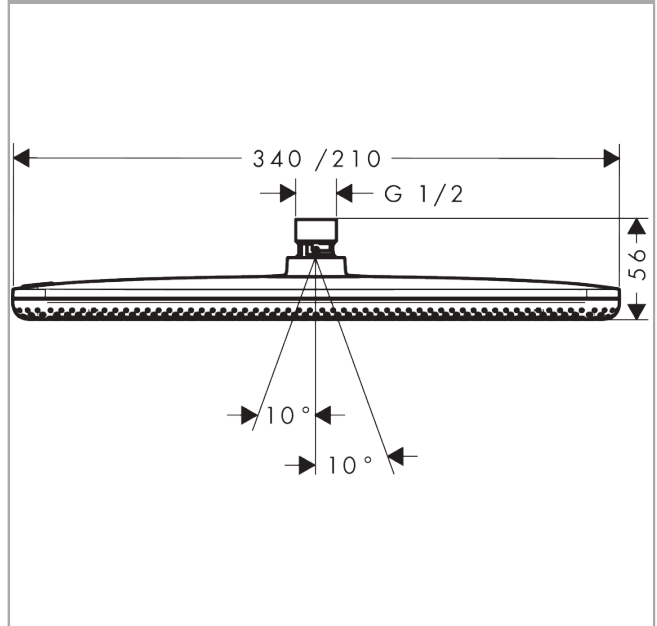

Raindance Alive Q**Kopfbrause 210/340 1jet EcoSmart**Oberfläche: **Polished Gold Optic** Artikelnummer: **24531990****Beschreibung****Merkmale**

- Brausekopfgröße: 214 x 343 mm
- Strahlart: Rain, oder PowderRain
- Spray Type Switch: ermöglicht den Wechsel der Strahlart auch nach der Installation, Rain (voreingestellt), Wechsel zu PowderRain bei der Installation oder zu einem späteren Zeitpunkt einfach möglich
- Durchflussregler: 8 l/min (mit möglichen Toleranzen -20 %)
- Durchflussmenge PowderRain bei 3 bar: 6,7 l/min
- Durchflussmenge Rain Strahl bei 3 bar: 6,8 l/min
- Funktion ab: 6 l/min
- maximale Durchflussmenge bei 3 bar: 8 l/min
- Mindestfließdruck: 1 bar
- DropGuard reduziert das Nachtropfen nach dem Anhalten der Dusche auf nur wenige Sekunden
- Kopfbrause im Winkel verstellbar
- Material Strahlscheibe: Aluminium eloxiert
- Oberfläche Strahlscheibe: graphit
- Design-Abdeckung einfach und werkzeuglos für die Reinigung abnehmbar
- Oberfläche Design-Abdeckung: graphit
- Design-Abdeckung verbirgt die Nozzles
- flaches, reduziertes Design
- Montage: Decken- oder Wandmontage möglich
- Anschlussgewinde: G ½
- für Durchlauferhitzer geeignet
- EU-Taxonomie: max. 8 l/min - Vermeidung erheblicher Beeinträchtigungen (DNSH)
- P-IX 10344/IIZ

Technologie

Raindance Alive Q
Kopfbrause 210/340 1jet EcoSmart
 Oberfläche: **Polished Gold Optic** Artikelnummer: **24531990**

Produktabbildung

Maßzeichnung

Durchflussdiagramm