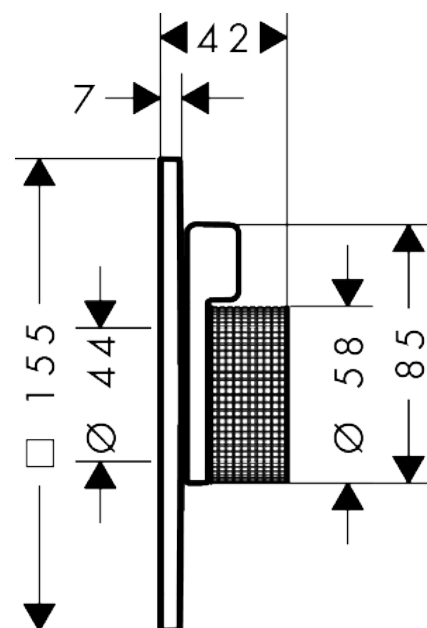

AXOR Citterio C

Mischer Unterputz für 1 Verbraucher - Cubic cut

Oberfläche: Polished Red Gold Artikelnummer: 49651300

Beschreibung

Merkmale

- 1 Verbraucher
- Mengensteuerung für 1 Verbraucher
- maximale Durchflussmenge bei 3 bar: 29,5 l/min
- maximale Durchflussmenge bei 1 bar: 15 l/min
- Keramikmischsystem für Temperaturregelung, 1/2" keramisches Absperrventil
- Temperaturbegrenzung einstellbar
- mit Schalldämpfer
- Geräuschgruppe: I
- Durchflussklasse: B
- flache Rosette für mehr Platz in der Dusche
- kann als Wannen- oder Brausemischer verwendet werden
- einfache Installation durch vormontierten Funktionsblock
- Griffe immer auf der gleichen Höhe unabhängig der Einbautiefe des Grundkörpers
- Rosette nachträglich um +/- 3° ausrichtbar
- Material Rosette: Metall
- Material Griffe: Metall
- min. Betriebsdruck: 1 bar
- max. Betriebsdruck: 10 bar
- Anschlussart: Grundkörper iBox universal 2 (# 01400180)
- P-IX 38566/IB

Technologie

Produktabbildung

Maßzeichnung

AXOR Citterio C

Mischer Unterputz für 1 Verbraucher - Cubic cut

Oberfläche: **Polished Red Gold** Artikelnummer: **49651300**

Durchflussdiagramm