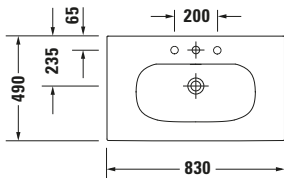

Waschtisch

Basis Angaben

Langbezeichnung	Duravit Viu Waschtisch 830 mm Weiß Hochglanz, Hahnlochbank, Anzahl Hahnlöcher pro Waschplatz: 1, Überlauf – 2344830000
-----------------	--

Passende Produkte
Passende Artikel

	Raumsparsiphon # 0050760000 Universal
	Designsiphon # 005036 Universal

Weitere Informationen finden Sie hier

<https://pro.duravit.de/p/2344830000>
Spezifikationen

Farbe	
Farbwert	Weiß
Innenfarbe	Weiß
Aussenfarbe	Weiß
Glanzgrad	Hochglanz
Glanzgrad Innen	Hochglanz
Glanzgrad Außen	Hochglanz
Überlauf	
Überlauf	✓
Waschplatz	
Anzahl Hahnlöcher pro Waschplatz	1
Material	
Material	Keramik

Features

Waschplatz	
Hahnlochbank	✓
Waschtisch	
Von unten glasiert	✓

Logistik

Artikelgewicht	20,1 kg
----------------	---------

Beschreibungstexte

Ausschreibungstext	Duravit Viu Waschtisch Weiß Hochglanz 830 mm, Designer: sieger design, Sanitärkeramik, Wandhängend, Überlauf, Position Ablauf: Mitte, Von unten glasiert, Ablagefläche: Hahnlochbank, Anzahl Becken: 1, Beckenform: Halbrund, Position Becken: Mitte, Position Hahnloch: Mitte, Weiß Hochglanz, Geeignet für Möbel, Hahnlochbank, Inkl. Keramische Ventilabdeckhaube, Inkl. Push-Open Ventil, CE-Kennzeichen-1: EN 14688, EAN Nr.: 4053424671352, Artikelgewicht: 20,1 kg, Beckenbreite: 570 mm, Beckentiefe: 115 mm, Abmessungen (Breite / Länge x Tiefe / Breite x Höhe): 830 x 490 x 185 mm, Artikel Nr.: 2344830000
--------------------	---