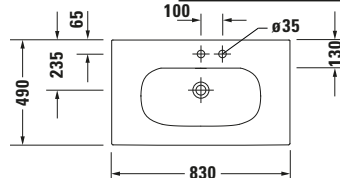

Waschtisch

Basis Angaben

Langbezeichnung	Duravit Viu Waschtisch 830 mm Weiß Hochglanz, Hahnlochbank, Anzahl Hahnlöcher pro Waschplatz: 1, Überlauf – 2344830000
-----------------	--

Passende Produkte
Passende Artikel

	Raumsparsiphon # 0050760000 Universal
	Designsiphon # 005036 Universal

Weitere Informationen finden Sie hier

<https://pro.duravit.de/p/2344830000>
Spezifikationen

Farbe	
Farbwert	Weiß
Innenfarbe	Weiß
Aussenfarbe	Weiß
Glanzgrad	Hochglanz
Glanzgrad Innen	Hochglanz
Glanzgrad Außen	Hochglanz
Überlauf	
Überlauf	✓
Waschplatz	
Anzahl Hahnlöcher pro Waschplatz	1
Material	
Material	Keramik

Features

Waschplatz	
Hahnlochbank	✓
Waschtisch	
Von unten glasiert	✓

Logistik

Artikelgewicht	20,1 kg
----------------	---------

Beschreibungstexte

Ausschreibungstext	Duravit Viu Waschtisch Weiß Hochglanz 830 mm, Designer: sieger design, Sanitärkeramik, Wandhängend, Überlauf, Position Ablauf: Mitte, Von unten glasiert, Ablagefläche: Hahnlochbank, Anzahl Becken: 1, Beckenform: Halbrund, Position Becken: Mitte, Position Hahnloch: Mitte, Weiß Hochglanz, Geeignet für Möbel, Hahnlochbank, Inkl. Keramische Ventilabdeckhaube, Inkl. Push-Open Ventil, CE-Kennzeichen-1: EN 14688, EAN Nr.: 4053424671352, Artikelgewicht: 20,1 kg, Beckenbreite: 570 mm, Beckentiefe: 115 mm, Abmessungen (Breite / Länge x Tiefe / Breite x Höhe): 830 x 490 x 185 mm, Artikel Nr.: 2344830000
--------------------	---