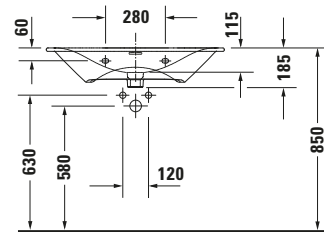

Waschtisch

Basis Angaben

Langbezeichnung	Duravit Viu Waschtisch 830 mm Weiß Hochglanz, Hahnlochbank, Anzahl Hahnlöcher pro Waschplatz: 1, Überlauf – 2344830000
-----------------	--

Passende Produkte
Passende Artikel

Features

Waschplatz	
Hahnlochbank	✓
Waschtisch	
Von unten glasiert	✓

Logistik

Artikelgewicht	20,1 kg
----------------	---------

Beschreibungstexte

Ausschreibungstext	Duravit Viu Waschtisch Weiß Hochglanz 830 mm, Designer: sieger design, Sanitärkeramik, Wandhängend, Überlauf, Position Ablauf: Mitte, Von unten glasiert, Ablagefläche: Hahnlochbank, Anzahl Becken: 1, Beckenform: Halbrund, Position Becken: Mitte, Position Hahnloch: Mitte, Weiß Hochglanz, Geeignet für Möbel, Hahnlochbank, Inkl. Keramische Ventilabdeckhaube, Inkl. Push-Open Ventil, CE-Kennzeichen-1: EN 14688, EAN Nr.: 4053424671352, Artikelgewicht: 20,1 kg, Beckenbreite: 570 mm, Beckentiefe: 115 mm, Abmessungen (Breite / Länge x Tiefe / Breite x Höhe): 830 x 490 x 185 mm, Artikel Nr.: 2344830000
--------------------	---