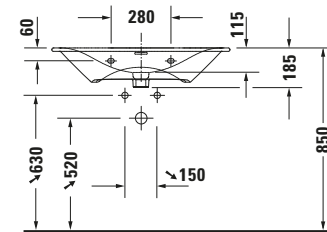

Waschtisch

Basis Angaben

Langbezeichnung	Duravit Viu Waschtisch 830 mm Weiß Hochglanz, Hahnlochbank, Anzahl Hahnlöcher pro Waschplatz: 1, Überlauf – 2344830000
-----------------	--

Passende Produkte
Passende Artikel

Features

Waschplatz	
Hahnlochbank	✓
Waschtisch	
Von unten glasiert	✓

Logistik

Artikelgewicht	20,1 kg
----------------	---------

Beschreibungstexte

Ausschreibungstext	Duravit Viu Waschtisch Weiß Hochglanz 830 mm, Designer: sieger design, Sanitärkeramik, Wandhängend, Überlauf, Position Ablauf: Mitte, Von unten glasiert, Ablagefläche: Hahnlochbank, Anzahl Becken: 1, Beckenform: Halbrund, Position Becken: Mitte, Position Hahnloch: Mitte, Weiß Hochglanz, Geeignet für Möbel, Hahnlochbank, Inkl. Keramische Ventilabdeckhaube, Inkl. Push-Open Ventil, CE-Kennzeichen-1: EN 14688, EAN Nr.: 4053424671352, Artikelgewicht: 20,1 kg, Beckenbreite: 570 mm, Beckentiefe: 115 mm, Abmessungen (Breite / Länge x Tiefe / Breite x Höhe): 830 x 490 x 185 mm, Artikel Nr.: 2344830000
--------------------	---