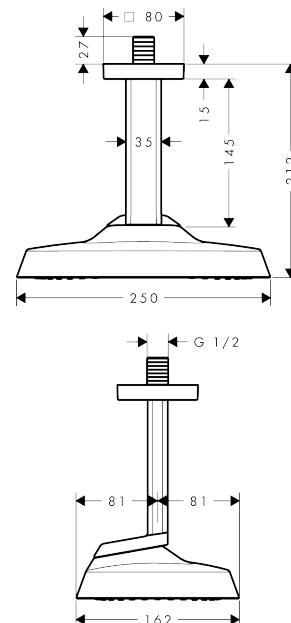

AXOR ShowerSphere

Kopfbrause 250/160 1jet mit Deckenanschluss

Oberfläche: **Polished Red Gold** Artikelnummer: **39763300**

Beschreibung

Merkmale

- besteht aus: Kopfbrause, Deckenanschluss
- Brausekopfgröße: 250 x 160 mm
- Strahlart: Rain
- FlexPower: Düsen passen sich Wasserdruck automatisch an durch öffnen und schließen
- QuickClean+: Kalkablagerung vermeiden durch die Elastizität der Düsen
- Durchflussregler: 12 l/min (mit möglichen Toleranzen $\pm 10\%$)
- Durchflussmenge Rain Strahl bei 3 bar: 10,3 l/min
- Funktion ab: 5,9 l/min
- maximale Durchflussmenge bei 3 bar: 12 l/min
- Mindestfließdruck: 0,9 bar
- Material Strahlscheibe: Metall
- Kopfbrause zur Reinigung abnehmbar
- Metalldeckenanschluss
- Deckenanschlusslänge: 145 mm
- Montage: Deckenmontage
- Anschlussgewinde: G $\frac{1}{2}$
- für Durchlauferhitzer geeignet
- P-IX 10353/IIA

Technologie

Produktabbildung

Maßzeichnung

AXOR ShowerSphere
Kopfbrause 250/160 1jet mit Deckenanschluss
 Oberfläche: **Polished Red Gold** Artikelnummer: **39763300**

Durchflussdiagramm