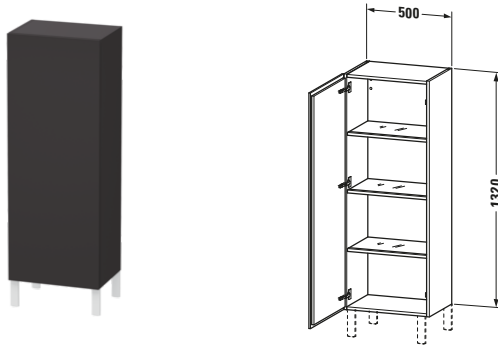

Halbhochschrank

Basis Angaben	
Langbezeichnung	Duravit L-Cube Halbhochschrank, Graphit Supermatt, Rechteckig, Anzahl Türen: 1 – LC1179L8080
Artikel Nr.	LC1179L8080

Spezifikationen	
Tür	
Anzahl Türen	1
Türanschlag	Links
Böden	
Anzahl Glasfachböden mit Aluträgersystem	3
Montage	
Montageart	Wandhängend / Wandmontage
Montagegrad	Montiert
Farbe	
Farbwert	Graphit
Glanzgrad	Supermatt
Front	
Farbwert Front	Graphit
Glanzgrad Front	Supermatt
Material Front	Hochverdichtete Dreischicht-Holzspanplatte
Korpus	
Farbwert Korpus	Graphit
Glanzgrad Korpus	Supermatt
Material Korpus	Hochverdichtete Dreischicht-Holzspanplatte
Oberfläche Korpus	Dekor
Griff	
Ausführung Griff	Grifflos

Features	
Automatiktürscharnier mit Dämpfung	✓
Füße	Optional

Lieferumfang	
Montage	
Inkl. Befestigungsmaterial	✓
Technische Dokumentation	
Inkl. Montageanleitung	digital und gedruckt

Logistik	
Artikelgewicht	33,2 kg
Verkaufsverpackung	
Art Verkaufsverpackung	Karton
Menge / Verkaufsverpackung	1 Stk.
Ab Werk verpackt	✓
Breite Verkaufsverpackung inkl. Artikel	550 mm
Höhe Verkaufsverpackung inkl. Artikel	1350 mm
Tiefe Verkaufsverpackung inkl. Artikel	410 mm
Gewicht Verkaufsverpackung inkl. Artikel	33,2 kg
Anzahl Packstücke	1

Passende Produkte	
Passende Artikel	
	Sockelfuß # UV9993 Universal
	Sockelfuß # UV9991 Universal

Vermaßung	
Breite / Länge	500 mm
Min. Variable Breite / Länge	0 mm
Max. Variable Breite / Länge	0 mm
Höhe	1320 mm
Tiefe / Breite	363 mm
Min. Wandabstand	50 mm
Min. Abstand Anbau Möbel	50 mm