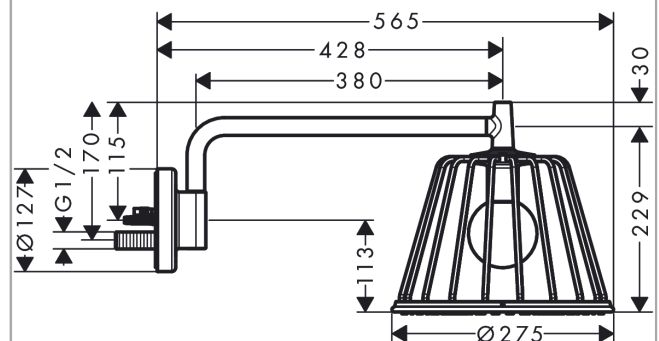

Maßzeichnung