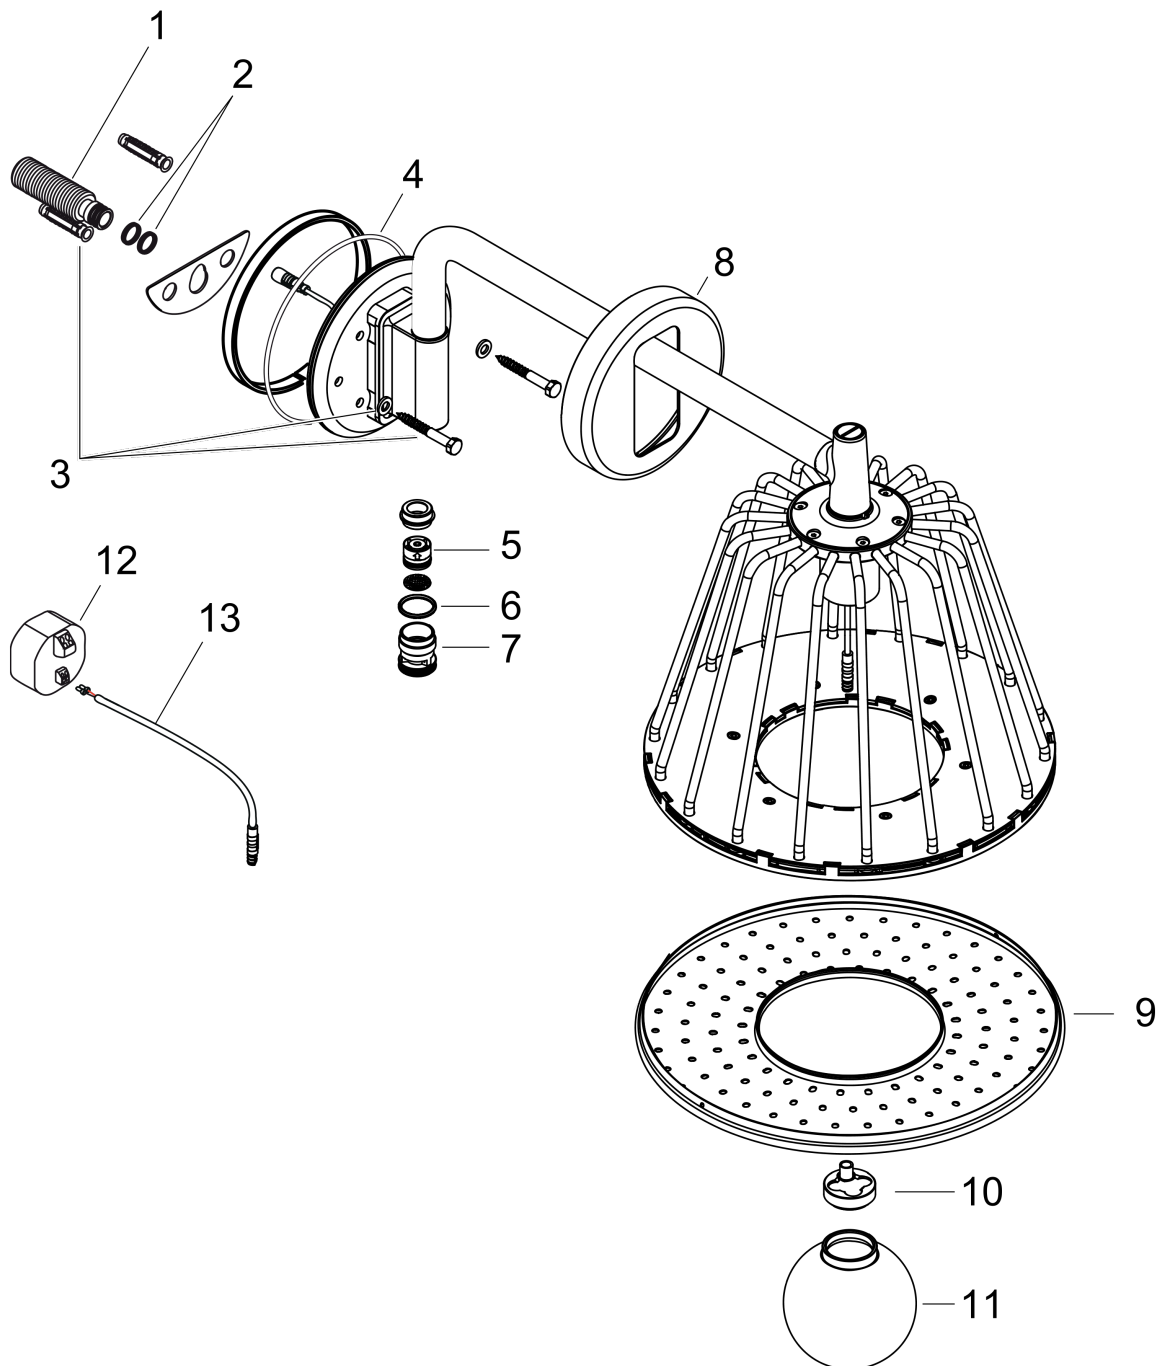

AXOR LampShower/Nendo LampShower 275 1jet mit Brausearm

Oberfläche: **Brushed Black Chrome** Artikelnummer: **26031340**

Beschreibung

Merkmale

- besteht aus: Kopfbrause, Brausearm
- Brausekopfgrösse: 275 mm
- Strahlart: Rain
- Durchflussmenge Rain (bei 3 bar): 13 l/min
- Maximale Durchflussmenge bei 3 bar: 13 l/min
- Mindestfliessdruck: 2 bar
- Strahlzonen: körperumhüllender und zur Mitte hin konzentrierter Brausestrahl
- Kugelgelenk: Kopfbrause im Winkel verstellbar
- Material Strahlscheibe: Metall
- Brausearmlänge: 380 mm
- Brausearm horizontal schwenkbar um 150°
- Strahlscheibe zur Reinigung abnehmbar
- Montage: Wand
- Anschlussgewinde: G 1/2
- mit integrierter Beleuchtung
- Lampe: LED
- Spannungsversorgung: 12 V
- Transformator Unterputz Netzteil 12 V, 12 W
- Eingangsspannung: 100 - 240 V AC / 50/60 Hz
- Ausgangsspannung: 12 V DC
- Farbtemperatur: 2700 K
- Energieeffizienzklasse: enthält eine Lichtquelle der Energieeffizienzklasse G

Durchflussdiagramm

Die Verbrauchswerte wurden praxisnah mit den dazugehörigen Armaturen (Thermostat/Mischer/Unterputzventil) gemessen.

AXOR LampShower/Nendo
LampShower 275 1jet mit Brausearm
 Oberfläche: **Brushed Black Chrome** Artikelnummer: **26031340**

Explosionszeichnung

Baujahr: >02/22

AXOR LampShower/Nendo
LampShower 275 1jet mit Brausearm

Oberfläche: **Brushed Black Chrome** Artikelnummer: **26031340**

Ersatzteilliste

Baujahr: >02/22

Pos.	Beschreibung	Artikelnummer	Preis	VE
1	Anschlußnippel G½	92195000	58.70 CHF	1
2	O-Ring 11x2	98127000	3.25 CHF	1
3	Befestigungssatz	95430000	36.95 CHF	1
4	O-Ring 100x2,5	98417000	11.90 CHF	1
5	Rückflußverhinderer DW 10	96456000	8.65 CHF	1
6	O-Ring 17x2	98199000	3.25 CHF	1
7	Stopfen	92202000	72.55 CHF	1
8	Rosette	92193340	249.70 CHF	1
9	Strahlscheibe kpl.	92181340	509.20 CHF	1
10	Leuchtmittel	93006000	103.25 CHF	1
11	Leuchtenglas	92182000	128.65 CHF	1
12	Transformator	95585000	166.45 CHF	1
13	Kabel für Beleuchtung (12 V)	95586000	72.55 CHF	1
a	Grundkörper	26909180	-	1