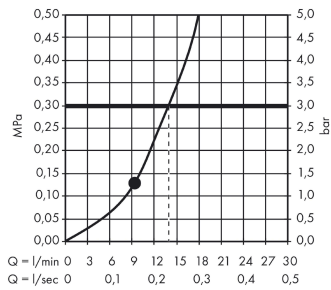

**AXOR LampShower/Nendo
LampShower 275 1jet mit Brausearm**

Oberfläche: **Brushed Black Chrome** Artikelnummer: **26031340**

Durchflussdiagramm

Die Verbrauchswerte wurden praxisnah mit den dazugehörigen Armaturen (Thermostat/Mischer/Unterputzventil) gemessen.