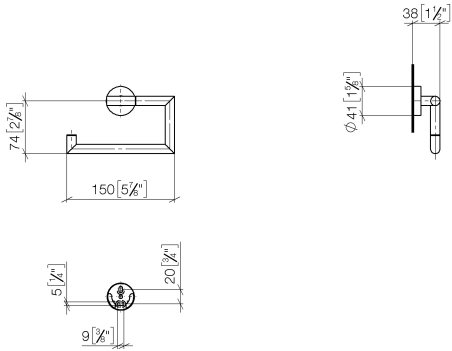

83 500 979 Produktversion ab 01.07.2023

- Breite 150 mm
- Höhe 95 mm
- Rosette Ø 40 mm
- Ausladung 40 mm

	Schwarz matt	83 500 979-33
	Chrom	83 500 979-00
	Platin gebürstet	83 500 979-06
	Dark Chrome	83 500 979-19
	Light Gold	83 500 979-26
	Light Gold gebürstet	83 500 979-27
	Bronze gebürstet	83 500 979-42
	Champagne gebürstet (22kt Gold)	83 500 979-46
	Champagne (22kt Gold)	83 500 979-47
	Chrom gebürstet	83 500 979-93
	Dark Platinum gebürstet	83 500 979-99

83 500 979 Produktversion ab 01.07.2023

mm [inches]

83 500 979 Produktversion ab 01.07.2023

Ersatzteile für die  
anderen  
Oberflächenvarianten  
finden Sie hier:  
Chrom

## Ersatzteilstückliste

Nr.	Artikelnummer	Benennung	Verbaumenge	Lieferzeit
2	05 17 97 561 01-33	Halter für Papierrollenhalter ohne Deckel 31 x 13 x 40 mm - Schwarz matt	1,00	30
11	05 30 11 519 00 90	Befestigung Dämpfer Ø 36 x 1 mm -	1,00	2
8	08 17 97 559 90	Halter zweiteilig Ø 32 x 16 mm -	1,00	2
9	08 17 97 501 07	Halter Ø 38 x 9 mm -	1,00	2
6	08 30 11 516 90	Ring Ø 20 x 3 mm -	1,00	2
3	90 31 11 038 00 90	Befestigung Gewindestift mit Innensechskant mit Ringschneide M4 x 3 mm -	2,00	2
7	05 17 97 501 01 90	Wandhalter+Halter (4-kant) 35 x 35 x 20 mm -	1,00	2
4	90 14 10 060 00 90	O-Ring 8,0 x 1,5 mm -	1,00	2
1	90 28 22 626 00-33	Halter 150 x 80 x 13 mm - Schwarz matt	1,00	30
10	05 30 31 025 00 90	Befestigung Schraube Halbrundkopf 4,5 x 60 mm -	1,00	2
5	08 27 97 500-33	Rosette Ø 40,5 x 11 mm - Schwarz matt	1,00	30