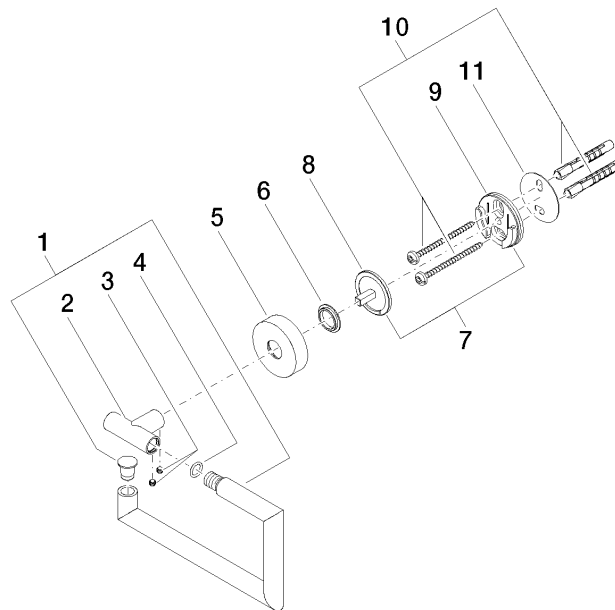

83 500 979 Produktversion ab 01.07.2023

- Breite 150 mm
- Höhe 95 mm
- Rosette Ø 40 mm
- Ausladung 40 mm

	Schwarz matt	83 500 979-33
	Chrom	83 500 979-00
	Platin gebürstet	83 500 979-06
	Dark Chrome	83 500 979-19
	Light Gold	83 500 979-26
	Light Gold gebürstet	83 500 979-27
	Bronze gebürstet	83 500 979-42
	Champagne gebürstet (22kt Gold)	83 500 979-46
	Champagne (22kt Gold)	83 500 979-47
	Chrom gebürstet	83 500 979-93
	Dark Platinum gebürstet	83 500 979-99

83 500 979 Produktversion ab 01.07.2023

mm [inches]

83 500 979 Produktversion ab 01.07.2023

Ersatzteile für die  
anderen  
Oberflächenvarianten  
finden Sie hier:  
Chrom

## Ersatzteilstückliste

Nr.	Artikelnummer	Benennung	Verbaumenge	Lieferzeit
2	05 17 97 561 01-33	Halter für Papierrollenhalter ohne Deckel 31 x 13 x 40 mm - Schwarz matt	1,00	30
11	05 30 11 519 00 90	Befestigung Dämpfer Ø 36 x 1 mm -	1,00	2
8	08 17 97 559 90	Halter zweiteilig Ø 32 x 16 mm -	1,00	2
9	08 17 97 501 07	Halter Ø 38 x 9 mm -	1,00	2
6	08 30 11 516 90	Ring Ø 20 x 3 mm -	1,00	2
3	90 31 11 038 00 90	Befestigung Gewindestift mit Innensechskant mit Ringschneide M4 x 3 mm -	2,00	2
7	05 17 97 501 01 90	Wandhalter+Halter (4-kant) 35 x 35 x 20 mm -	1,00	2
4	90 14 10 060 00 90	O-Ring 8,0 x 1,5 mm -	1,00	2
1	90 28 22 626 00-33	Halter 150 x 80 x 13 mm - Schwarz matt	1,00	30
10	05 30 31 025 00 90	Befestigung Schraube Halbrundkopf 4,5 x 60 mm -	1,00	2
5	08 27 97 500-33	Rosette Ø 40,5 x 11 mm - Schwarz matt	1,00	30