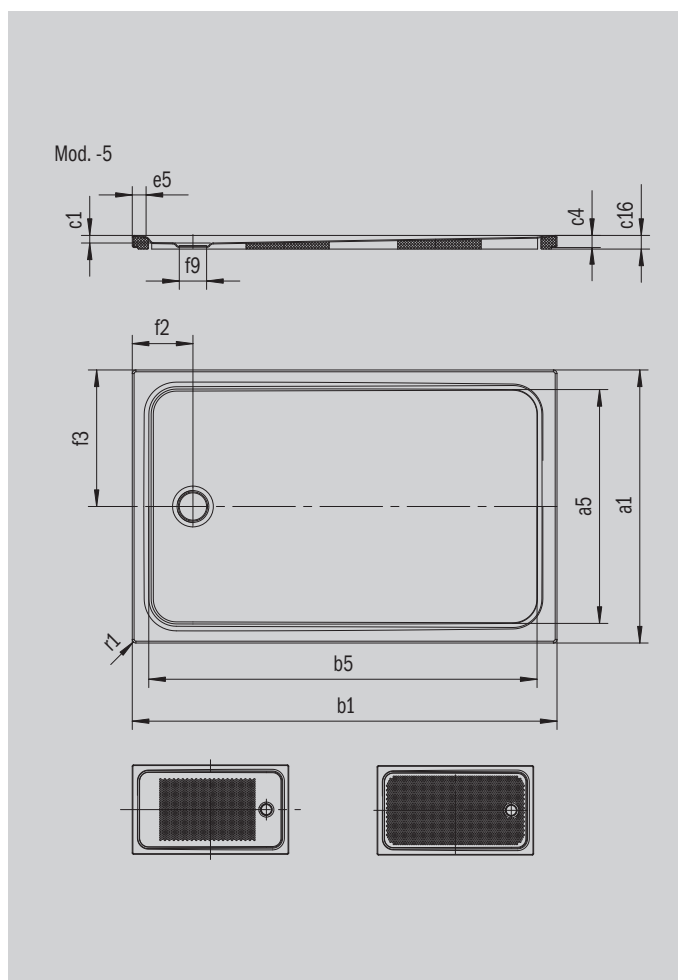

CAYONOPLAN

- Bodenebene Dusche
- Klassisches Design mit umlaufender Prägung
- Perfect Match zur CAYONO Modellfamilie
- Großzügige Standfläche durch seitlichen Ablauf
- Aus KALDEWEI Stahl-Emaille

Abbildung ähnlich

Modell 2229	KA 90 waagrecht	KA 90 flach	KA 90 senkrecht
Gesamt-Aufbauhöhe	105	85	45
Bauhöhe	80	60	80

Modell		2229-5
Äußere Länge [mm]	a_1	1000 mm
Innere Länge [mm]	a_5	890 mm
Äußere Breite [mm]	b_1	1400 mm
Innere Breite [mm]	b_5	1290 mm
Tiefe Innen [mm]	c_1	25 mm
Randhöhe [mm]	c_4	40 mm
Höhe mit Wannenträger extraflach [mm]	c_{16}	45 mm
Randbreite [mm]	e_5	50 mm
Durchmesser Ablaufloch [mm]	f_9	Ø 90 mm
Abstand Wannrand bis Mitte Ablaufloch [mm]	f_2, f_3	200; 500 mm
Äußerer Radius [mm]	r_1	12 mm
Nettogewicht [kg]		37 kg
Antislip		555 x 855 mm
Vollantislip		815 x 1235 mm
ANTISLIP SECURE PLUS		Vollflächig