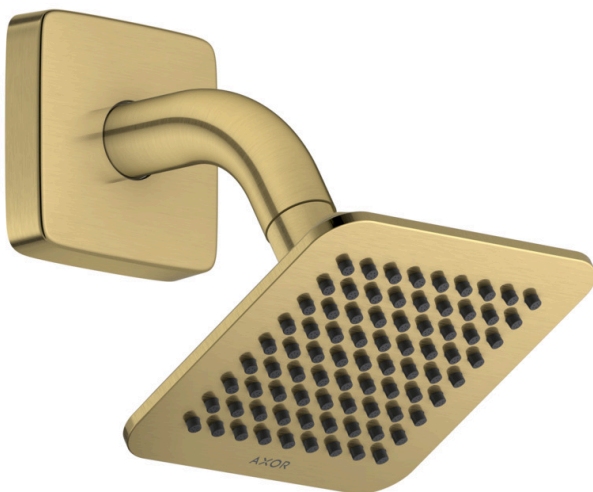

AXOR Citterio C

Kopfbrause 120/120 1jet EcoSmart mit Brausearm

Oberfläche: **Brushed Brass** Artikelnummer: **28810950**

Beschreibung

Merkmale

- besteht aus: Kopfbrause, Brausearm
- Brausekopfgröße: 120 x 120 mm
- Strahlart: PowderRain
- Durchflussregler: 7 l/min (mit möglichen Toleranzen $\pm 10\%$)
- Durchflussmenge PowderRain bei 3 bar: 6,6 l/min
- Funktion ab: 4,4 l/min
- maximale Durchflussmenge bei 3 bar: 6,6 l/min
- Mindestfließdruck: 0,7 bar
- Ausladung: 122 mm
- Kopfbrause im Winkel verstellbar
- Material Strahlscheibe: Metall
- Kopfbrause zur Reinigung abnehmbar
- Brausearmlänge: 90 mm
- Montage: Wand, Brause installierbar als Schulter- oder Kopfbrause
- Anschlussgewinde: G $\frac{1}{2}$
- Anschlussgröße: DN15
- für Durchlauferhitzer geeignet
- EU-Taxonomie: max. 8 l/min - Vermeidung erheblicher Beeinträchtigungen (DNSH)
- P-IX 38940/IIS

Technologie

Produktabbildung

Maßzeichnung

AXOR Citterio C
Kopfbrause 120/120 1jet EcoSmart mit Brausearm
 Oberfläche: **Brushed Brass** Artikelnummer: **28810950**

Durchflussdiagramm

AXOR Citterio C
Kopfbrause 120/120 1jet EcoSmart mit Brausearm
 Oberfläche: **Brushed Brass** Artikelnummer: **28810950**

Einbaubeispiel