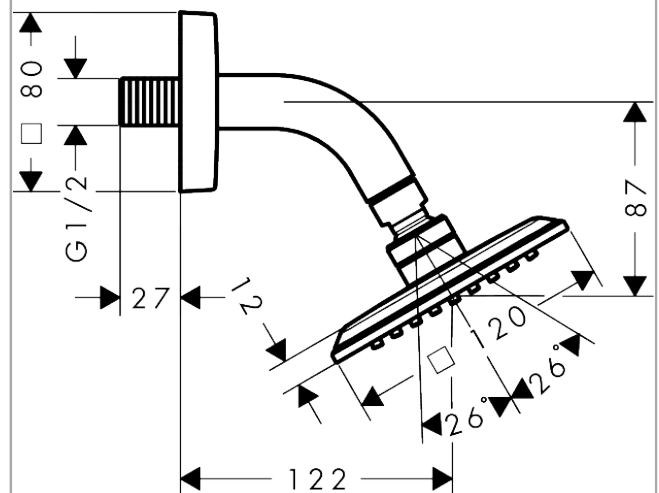

AXOR Citterio C

Kopfbrause 120/120 1jet EcoSmart mit Brausearm

Oberfläche: **Brushed Brass** Artikelnummer: **28810950**

Beschreibung

Merkmale

- besteht aus: Kopfbrause, Brausearm
- Brausekopfgröße: 120 x 120 mm
- Strahlart: PowderRain
- Durchflussregler: 7 l/min (mit möglichen Toleranzen $\pm 10\%$)
- Durchflussmenge PowderRain bei 3 bar: 6,6 l/min
- Funktion ab: 4,4 l/min
- maximale Durchflussmenge bei 3 bar: 6,6 l/min
- Mindestfließdruck: 0,7 bar
- Ausladung: 122 mm
- Kopfbrause im Winkel verstellbar
- Material Strahlscheibe: Metall
- Kopfbrause zur Reinigung abnehmbar
- Brausearmlänge: 90 mm
- Montage: Wand, Brause installierbar als Schulter- oder Kopfbrause
- Anschlussgewinde: G $\frac{1}{2}$
- Anschlussgröße: DN15
- für Durchlauferhitzer geeignet
- EU-Taxonomie: max. 8 l/min - Vermeidung erheblicher Beeinträchtigungen (DNSH)
- P-IX 38940/IIS

Technologie

Produktabbildung

Maßzeichnung

AXOR Citterio C
Kopfbrause 120/120 1jet EcoSmart mit Brausearm
 Oberfläche: **Brushed Brass** Artikelnummer: **28810950**

Durchflussdiagramm

AXOR Citterio C
Kopfbrause 120/120 1jet EcoSmart mit Brausearm
 Oberfläche: **Brushed Brass** Artikelnummer: **28810950**

Einbaubeispiel