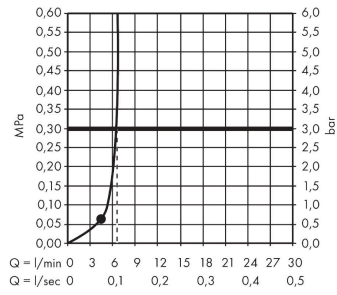

AXOR Citterio C

Kopfbrause 120/120 1jet EcoSmart mit Brausearm

Oberfläche: **Brushed Brass** Artikelnummer: **28810950**

Beschreibung

Merkmale

- besteht aus: Kopfbrause, Brausearm
- Brausekopfgröße: 120 x 120 mm
- Strahlart: PowderRain
- Durchflussregler: 7 l/min (mit möglichen Toleranzen $\pm 10\%$)
- Durchflussmenge PowderRain bei 3 bar: 6,6 l/min
- Funktion ab: 4,4 l/min
- maximale Durchflussmenge bei 3 bar: 6,6 l/min
- Mindestfließdruck: 0,7 bar
- Ausladung: 122 mm
- Kopfbrause im Winkel verstellbar
- Material Strahlscheibe: Metall
- Kopfbrause zur Reinigung abnehmbar
- Brausearmlänge: 90 mm
- Montage: Wand, Brause installierbar als Schulter- oder Kopfbrause
- Anschlussgewinde: G $\frac{1}{2}$
- Anschlussgröße: DN15
- für Durchlauferhitzer geeignet
- EU-Taxonomie: max. 8 l/min - Vermeidung erheblicher Beeinträchtigungen (DNSH)
- P-IX 38940/IIS

Technologie

Produktabbildung

Maßzeichnung

AXOR Citterio C
Kopfbrause 120/120 1jet EcoSmart mit Brausearm
 Oberfläche: **Brushed Brass** Artikelnummer: **28810950**

Durchflussdiagramm

AXOR Citterio C
Kopfbrause 120/120 1jet EcoSmart mit Brausearm
 Oberfläche: **Brushed Brass** Artikelnummer: **28810950**