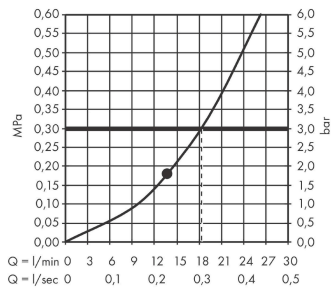

**AXOR ShowerSolutions**  
**Kopfbrause 300/300 1jet mit Brausearm**  
 Oberfläche: **Polished Red Gold** Artikelnummer: **35314300**

**Durchflussdiagramm**

Die Verbrauchswerte wurden praxisnah mit den dazugehörigen Armaturen (Thermostat/Mischer/Unterputzventil) gemessen.