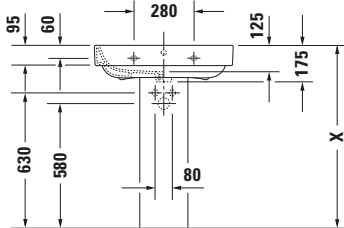

Happy D.2 # 2316650000

Design by sieger design

Waschtisch

Basis Angaben	
Langbezeichnung	Duravit Happy D.2 Waschtisch 650 mm Weiß Hochglanz, Hahnlochbank, Anzahl Hahnlöcher pro Waschplatz: 1, Überlauf – 2316650000

Spezifikationen	
Farbe	
Farbwert	Weiß
Innenfarbe	Weiß
Aussenfarbe	Weiß
Glanzgrad	Hochglanz
Glanzgrad Innen	Hochglanz
Glanzgrad Außen	Hochglanz
Überlauf	
Überlauf	✓
Waschplatz	
Anzahl Hahnlöcher pro Waschplatz	1
Material	
Material	Keramik

Features	
Waschplatz	
Hahnlochbank	✓
Waschtisch	
Von unten glasiert	✓

Logistik	
Artikelgewicht	20,8 kg

Passende Produkte	
Passende Artikel	
	Designsiphon # 0050361000 Universal
	Designsiphon # 0050364600 Universal
	Halbsäule # 085828 Happy D.2
	Standsäule # 085827 Happy D.2
	Push-open Ventil # 005052 Universal

Beschreibungstexte	
Ausschreibungstext	Duravit Happy D.2 Waschtisch Weiß Hochglanz 650 mm, Designer: sieger design, Sanitärkeramik, Wandhängend, Überlauf, Position Ablauf: Mitte, Von unten glasiert, Anzahl Becken: 1, Beckenform: Rechteckig, Position Becken: Mitte, Position Hahnloch: Mitte, Weiß Hochglanz, Geeignet für Halbsäule, Geeignet für Standsäule, Hahnlochbank, Inkl. Überlaufclip, CE-Kennzeichen-1: EN 14688, EAN Nr.: 4021534848759, Artikelgewicht: 20,8 kg, Beckenbreite: 600 mm, Beckentiefe: 340 mm, Abmessungen (Breite / Länge x Tiefe / Breite x Höhe): 650 x 495 x 175 mm, Artikel Nr.: 2316650000