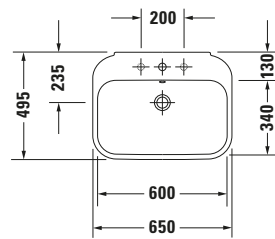

Happy D.2 # 2316650000

Design by sieger design

Waschtisch

Basis Angaben	
Langbezeichnung	Duravit Happy D.2 Waschtisch 650 mm Weiß Hochglanz, Hahnlochbank, Anzahl Hahnlöcher pro Waschplatz: 1, Überlauf – 2316650000

Spezifikationen	
Farbe	
Farbwert	Weiß
Innenfarbe	Weiß
Aussenfarbe	Weiß
Glanzgrad	Hochglanz
Glanzgrad Innen	Hochglanz
Glanzgrad Außen	Hochglanz
Überlauf	
Überlauf	✓
Waschplatz	
Anzahl Hahnlöcher pro Waschplatz	1
Material	
Material	Keramik

Features	
Waschplatz	
Hahnlochbank	✓
Waschtisch	
Von unten glasiert	✓

Logistik	
Artikelgewicht	20,8 kg

Passende Produkte	
Passende Artikel	
	Designsiphon # 0050361000 Universal
	Designsiphon # 0050364600 Universal
	Halbsäule # 085828 Happy D.2
	Standsäule # 085827 Happy D.2
	Push-open Ventil # 005052 Universal

Beschreibungstexte	
Ausschreibungstext	Duravit Happy D.2 Waschtisch Weiß Hochglanz 650 mm, Designer: sieger design, Sanitärkeramik, Wandhängend, Überlauf, Position Ablauf: Mitte, Von unten glasiert, Anzahl Becken: 1, Beckenform: Rechteckig, Position Becken: Mitte, Position Hahnloch: Mitte, Weiß Hochglanz, Geeignet für Halbsäule, Geeignet für Standsäule, Hahnlochbank, Inkl. Überlaufclip, CE-Kennzeichen-1: EN 14688, EAN Nr.: 4021534848759, Artikelgewicht: 20,8 kg, Beckenbreite: 600 mm, Beckentiefe: 340 mm, Abmessungen (Breite / Länge x Tiefe / Breite x Höhe): 650 x 495 x 175 mm, Artikel Nr.: 2316650000