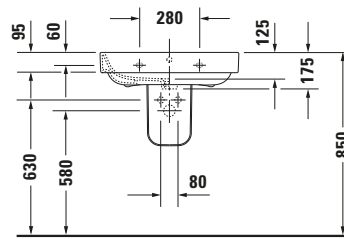

Happy D.2 # 2316650000

Design by sieger design

Waschtisch

Basis Angaben	
Langbezeichnung	Duravit Happy D.2 Waschtisch 650 mm Weiß Hochglanz, Hahnlochbank, Anzahl Hahnlöcher pro Waschplatz: 1, Überlauf – 2316650000

Spezifikationen	
Farbe	
Farbwert	Weiß
Innenfarbe	Weiß
Aussenfarbe	Weiß
Glanzgrad	Hochglanz
Glanzgrad Innen	Hochglanz
Glanzgrad Außen	Hochglanz
Überlauf	
Überlauf	✓
Waschplatz	
Anzahl Hahnlöcher pro Waschplatz	1
Material	
Material	Keramik

Features	
Waschplatz	
Hahnlochbank	✓
Waschtisch	
Von unten glasiert	✓

Logistik	
Artikelgewicht	20,8 kg

Passende Produkte	
Passende Artikel	
	Designsiphon # 0050361000 Universal
	Designsiphon # 0050364600 Universal
	Halbsäule # 085828 Happy D.2
	Standsäule # 085827 Happy D.2
	Push-open Ventil # 005052 Universal

Beschreibungstexte	
Ausschreibungstext	Duravit Happy D.2 Waschtisch Weiß Hochglanz 650 mm, Designer: sieger design, Sanitärkeramik, Wandhängend, Überlauf, Position Ablauf: Mitte, Von unten glasiert, Anzahl Becken: 1, Beckenform: Rechteckig, Position Becken: Mitte, Position Hahnloch: Mitte, Weiß Hochglanz, Geeignet für Halbsäule, Geeignet für Standsäule, Hahnlochbank, Inkl. Überlaufclip, CE-Kennzeichen-1: EN 14688, EAN Nr.: 4021534848759, Artikelgewicht: 20,8 kg, Beckenbreite: 600 mm, Beckentiefe: 340 mm, Abmessungen (Breite / Länge x Tiefe / Breite x Höhe): 650 x 495 x 175 mm, Artikel Nr.: 2316650000