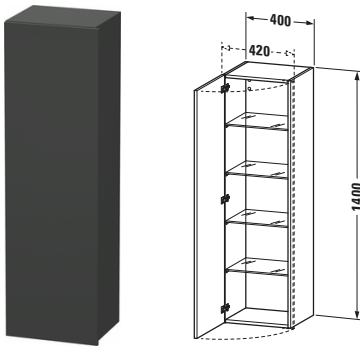

Hochschrank

Basis Angaben	
Langbezeichnung	Duravit DuraStyle Hochschrank, Graphit Matt, Rechteckig, Anzahl Türen: 1 – DS1219L4949
Artikel Nr.	DS1219L4949

Spezifikationen	
Tür	
Anzahl Türen	1
Türanschlag	Links
Böden	
Anzahl Glasfachböden	4
Montage	
Montageart	Wandhängend / Wandmontage
Montagegrad	Montiert
Farbe	
Farbwert	Graphit
Glanzgrad	Matt
Front	
Farbwert Front	Graphit
Glanzgrad Front	Matt
Material Front	Hochverdichtete Dreischicht-Holzspanplatte
Korpus	
Farbwert Korpus	Graphit
Glanzgrad Korpus	Matt
Material Korpus	Hochverdichtete Dreischicht-Holzspanplatte
Oberfläche Korpus	Dekor
Griff	
Ausführung Griff	Grifflos

Features	
Automatiktürscharnier mit Dämpfung	✓

Lieferumfang	
Montage	
Inkl. Befestigungsmaterial	✓
Technische Dokumentation	
Inkl. Montageanleitung	digital und gedruckt

Logistik	
Artikelgewicht	26 kg
Verkaufsverpackung	
Art Verkaufsverpackung	Karton
Menge / Verkaufsverpackung	1 Stk.
Ab Werk verpackt	✓
Breite Verkaufsverpackung inkl. Artikel	550 mm
Höhe Verkaufsverpackung inkl. Artikel	1480 mm
Tiefe Verkaufsverpackung inkl. Artikel	410 mm
Gewicht Verkaufsverpackung inkl. Artikel	31,3 kg
Anzahl Packstücke	1

Vermaßung	
Breite / Länge	400 mm
Min. Variable Breite / Länge	0 mm
Max. Variable Breite / Länge	0 mm
Höhe	1400 mm
Tiefe / Breite	360 mm
Min. Wandabstand	20 mm
Min. Abstand Anbau Möbel	20 mm

Weitere Informationen finden Sie hier