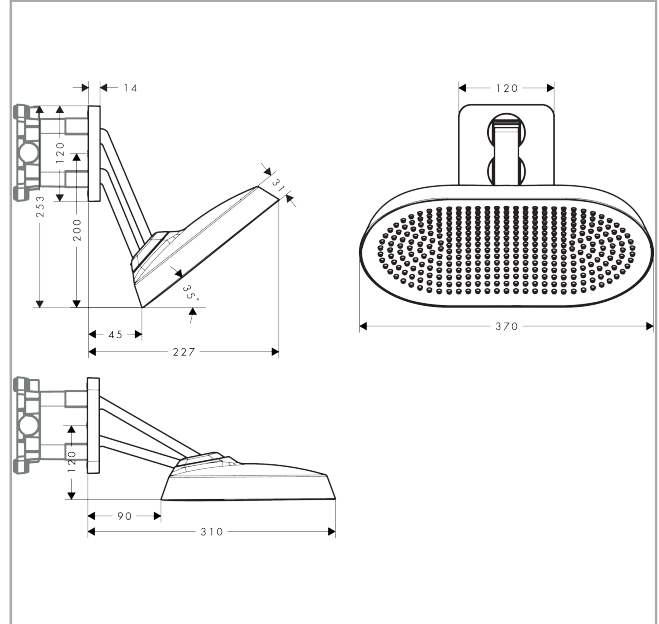

AXOR ShowerSphere
Kopfbrause 370/220 2jet EcoSmart mit beweglichem Brausearm
 Oberfläche: **Brushed Brass** Artikelnummer: **39746950**

Beschreibung

Merkmale

- besteht aus: Kopfbrause, Brausearm
- Brausekopfgröße: 370 x 220 mm
- Strahlart: PowderRain, Rain
- FlexPower: Düsen passen sich Wasserdruck automatisch an durch öffnen und schließen
- QuickClean+: Kalkablagerung vermeiden durch die Elastizität der Düsen
- Durchflussregler: 8 l/min (mit möglichen Toleranzen -20 %)
- Durchflussmenge PowderRain bei 3 bar: 6,7 l/min
- Durchflussmenge Rain Strahl bei 3 bar: 6,4 l/min
- Funktion ab: 4,8 l/min
- maximale Durchflussmenge bei 3 bar: 6,7 l/min
- Mindestfließdruck: 0,9 bar
- Kopfbrause neigbar von 0-35°
- Material Strahlscheibe: Metall
- Kopfbrause zur Reinigung abnehmbar
- Adjustable Shower Arm: zur einfachen Anpassung des Duschkopfes an die Körpergröße, mechanische Verriegelung in jeder Position, stufenlose Einstellung
- Brausearmlänge: 105 mm
- Metallbrausearm
- Montage: Wand
- Montageart: Unterputz
- Anschlussart: Grundkörper
- für Durchlauferhitzer geeignet
- nicht enthalten: Grundkörper
- EU-Taxonomie: max. 8 l/min - Vermeidung erheblicher Beeinträchtigungen (DNSH)
- P-IX 10350/IIZ

Technologie

AXOR ShowerSphere
Kopfbrause 370/220 2jet EcoSmart mit beweglichem Brausearm
 Oberfläche: **Brushed Brass** Artikelnummer: **39746950**

Produktabbildung

Maßzeichnung

Durchflussdiagramm

AXOR ShowerSphere
Kopfbrause 370/220 2jet EcoSmart mit beweglichem Brausearm
 Oberfläche: **Brushed Brass** Artikelnummer: **39746950**

Einbaubeispiel