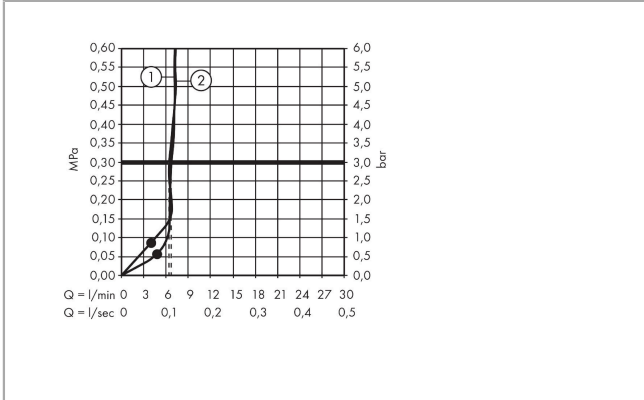

AXOR ShowerSphere
Kopfbrause 370/220 2jet EcoSmart mit beweglichem Brausearm
 Oberfläche: **Brushed Brass** Artikelnummer: **39746950**

Beschreibung

Merkmale

- besteht aus: Kopfbrause, Brausearm
- Brausekopfgröße: 370 x 220 mm
- Strahlart: PowderRain, Rain
- FlexPower: Düsen passen sich Wasserdruck automatisch an durch öffnen und schließen
- QuickClean+: Kalkablagerung vermeiden durch die Elastizität der Düsen
- Durchflussregler: 8 l/min (mit möglichen Toleranzen -20 %)
- Durchflussmenge PowderRain bei 3 bar: 6,7 l/min
- Durchflussmenge Rain Strahl bei 3 bar: 6,4 l/min
- Funktion ab: 4,8 l/min
- maximale Durchflussmenge bei 3 bar: 6,7 l/min
- Mindestfließdruck: 0,9 bar
- Kopfbrause neigbar von 0-35°
- Material Strahlscheibe: Metall
- Kopfbrause zur Reinigung abnehmbar
- Adjustable Shower Arm: zur einfachen Anpassung des Duschkopfes an die Körpergröße, mechanische Verriegelung in jeder Position, stufenlose Einstellung
- Brausearmlänge: 105 mm
- Metallbrausearm
- Montage: Wand
- Montageart: Unterputz
- Anschlussart: Grundkörper
- für Durchlauferhitzer geeignet
- nicht enthalten: Grundkörper
- EU-Taxonomie: max. 8 l/min - Vermeidung erheblicher Beeinträchtigungen (DNSH)
- P-IX 10350/IIZ

Technologie

AXOR ShowerSphere
Kopfbrause 370/220 2jet EcoSmart mit beweglichem Brausearm
 Oberfläche: **Brushed Brass** Artikelnummer: **39746950**

Produktabbildung

Maßzeichnung

Durchflussdiagramm

AXOR ShowerSphere
Kopfbrause 370/220 2jet EcoSmart mit beweglichem Brausearm
 Oberfläche: **Brushed Brass** Artikelnummer: **39746950**