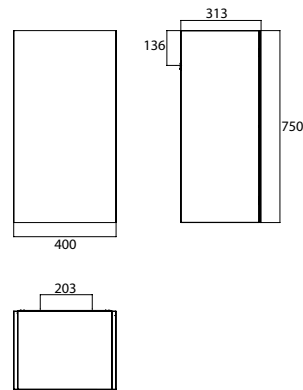

## PRODUKTINFORMATION

Halb-Hochschrank, 750 mm, mit Doppelspiegeltür weiss hochglanz/spiegel

Art.-Nr.9579 504 03

Korpus aus 16 mm MDF-Lackplatten, hochglanz bzw. matt schwarz oder weiß. Beidseitig verspiegelte Glastür (Verbundglas) mit Tip-on Beschlag. 2 Glasablagen. 1 LED-Innenraumleuchte mit Türkontaktschalter. Schrankaufhänger mit Aushängesicherung.