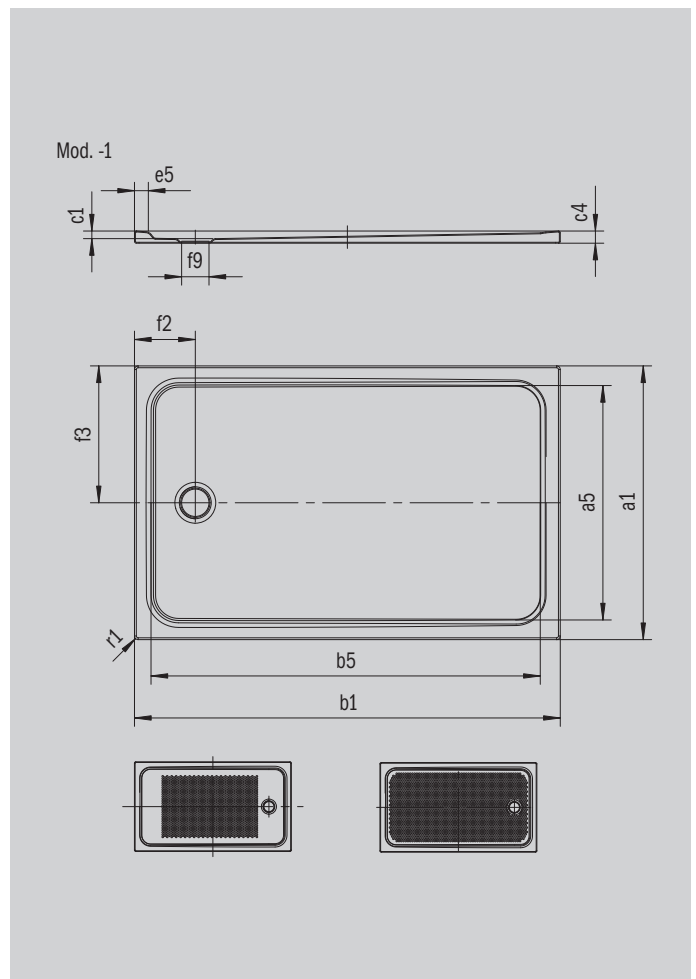

# CAYONOPLAN

- Bodenebene Dusche
- Klassisches Design mit umlaufender Prägung
- Perfect Match zur CAYONO Modellfamilie
- Großzügige Standfläche durch seitlichen Ablauf
- Aus KALDEWEI Stahl-Emaille

Abbildung ähnlich

Modell 2275	KA 90 waagrecht	KA 90 flach	KA 90 senkrecht
Gesamt-Aufbauhöhe	105	85	49
Bauhöhe	80	60	80

Modell		2275-1
Äußere Länge [mm]	$a_1$	750 mm
Innere Länge [mm]	$a_5$	640 mm
Äußere Breite [mm]	$b_1$	1600 mm
Innere Breite [mm]	$b_5$	1490 mm
Tiefe Innen [mm]	$c_1$	25 mm
Randhöhe [mm]	$c_4$	40 mm
Randbreite [mm]	$e_5$	50 mm
Durchmesser Ablaufloch [mm]	$f_9$	Ø 90 mm
Abstand Wannenrand bis Mitte Ablaufloch [mm]	$f_2; f_3$	200; 375 mm
Äußerer Radius [mm]	$r_1$	12 mm
Nettogewicht [kg]		30 kg
Antislip		395 x 855 mm
Vollantislip		575 x 1435 mm
ANTISLIP SECURE PLUS		Vollflächig