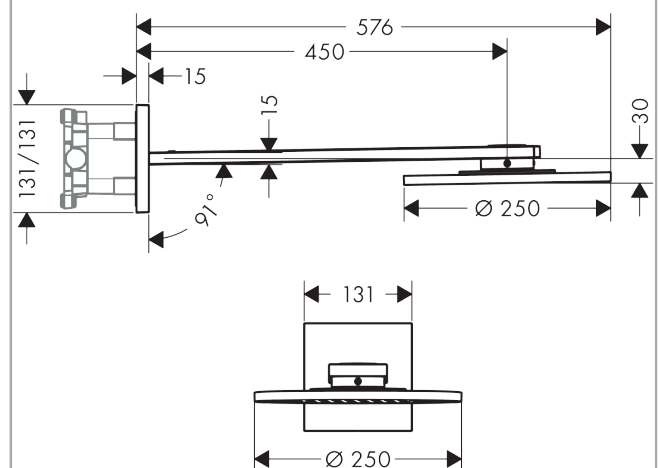

AXOR ShowerSolutions

Kopfbrause 250 2jet mit Brausearm

Oberfläche: **Polished Black Chrome**

Artikelnummer: **35296330**

Beschreibung

Merkmale

- besteht aus: Kopfbrause, Brausearm
- Brausekopfgrösse: 250 mm
- Strahlart: PowderRain, Intense PowderRain
- Durchflussmenge PowderRain (bei 3 bar): 19 l/min
- Durchflussmenge Intense PowderRain (bei 3 bar): 15 l/min
- Maximale Durchflussmenge bei 3 bar: 19 l/min
- Mindestfliessdruck: 2 bar
- Select Umstellung an der Armatur
- dynamische Strahldüsen fahren im Betrieb aus
- Material Strahlscheibe: Metall
- Brausearmlänge: 450 mm
- Kopfbrause zur Reinigung abnehmbar
- ServiceCard mit Sieb kann zur Reinigung ohne Werkzeug entnommen werden
- Montage: Wand
- Anschlussart: Grundkörper

Produktabbildung

Maßzeichnung

AXOR ShowerSolutions
Kopfbrause 250 2jet mit Brausearm
 Oberfläche: **Polished Black Chrome**

Artikelnummer: **35296330**

Durchflussdiagramm

Die Verbrauchswerte wurden praxisnah mit den dazugehörigen Armaturen (Thermostat/Mischer/Unterputzventil) gemessen.

AXOR ShowerSolutions
Kopfbrause 250 2jet mit Brausearm
 Oberfläche: **Polished Black Chrome**

Artikelnummer: **35296330**

Einbaubeispiel

- AXOR ShowerSolutions 250 2jet
35296000
- AXOR ShowerSolutions 300 2jet
35303000
- AXOR ShowerSolutions 250/250 2jet
35310000
- AXOR ShowerSolutions 300/300 2jet
35318000