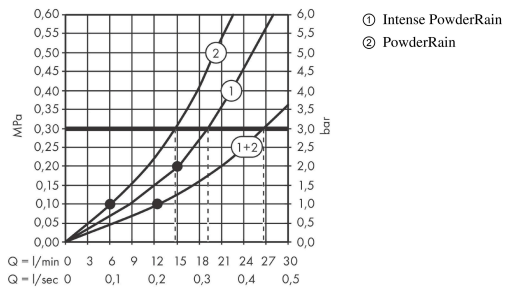

AXOR ShowerSolutions

Kopfbrause 250 2jet mit Brausearm

Oberfläche: **Polished Black Chrome**

Artikelnummer: **35296330**

Beschreibung

Merkmale

- besteht aus: Kopfbrause, Brausearm
- Brausekopfgrösse: 250 mm
- Strahlart: PowderRain, Intense PowderRain
- Durchflussmenge PowderRain (bei 3 bar): 19 l/min
- Durchflussmenge Intense PowderRain (bei 3 bar): 15 l/min
- Maximale Durchflussmenge bei 3 bar: 19 l/min
- Mindestfliessdruck: 2 bar
- Select Umstellung an der Armatur
- dynamische Strahldüsen fahren im Betrieb aus
- Material Strahlscheibe: Metall
- Brausearmlänge: 450 mm
- Kopfbrause zur Reinigung abnehmbar
- ServiceCard mit Sieb kann zur Reinigung ohne Werkzeug entnommen werden
- Montage: Wand
- Anschlussart: Grundkörper

Produktabbildung

Maßzeichnung

AXOR ShowerSolutions
Kopfbrause 250 2jet mit Brausearm
 Oberfläche: **Polished Black Chrome**

Artikelnummer: **35296330**

Durchflussdiagramm

Die Verbrauchswerte wurden praxisnah mit den dazugehörigen Armaturen (Thermostat/Mischer/Unterputzventil) gemessen.