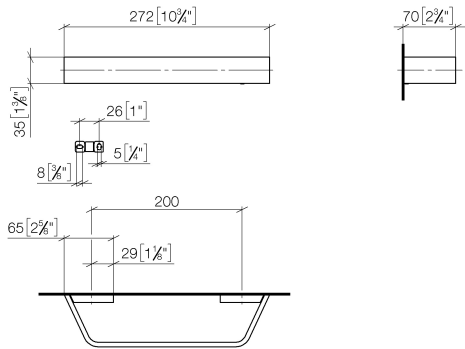

83 020 705 Produktversion ab 09.03.2015

- Stichmaß 200 mm
- Breite 273 mm
- Höhe 35 mm
- Ausladung 70 mm

	Chrom	83 020 705-00
	Platin gebürstet	83 020 705-06
	Dark Chrome	83 020 705-19
	Champagne gebürstet (22kt Gold)	83 020 705-46
	Champagne (22kt Gold)	83 020 705-47
	Dark Platinum gebürstet	83 020 705-99

83 020 705 Produktversion ab 09.03.2015

mm [inches]

83 020 705 Produktversion ab 09.03.2015

Ersatzteile für die
anderen
Oberflächenvarianten
finden Sie hier: Platin
gebürstet

Ersatzteilstückliste

Nr.	Artikelnummer	Benennung	Verbaumenge	Lieferzeit
5	08 17 70 501-00	Halter Wandhalter rechts 60 x 12 x 35 mm - Chrom	1,00	10
1	05 17 20 758 00 90	Befestigungssatz 37 x 14 x 65 mm -	2,00	2
4	08 17 70 552-00	Halter für Wannengriff Stange 273 x 35 x 70 mm - Chrom	1,00	10
6	04 31 11 113 00 90	Befestigung Gewindestift M5 x 12 mm -	1,00	2
3	08 17 70 500-00	Halter Wandhalter links 60 x 12 x 35 mm - Chrom	1,00	10
2	09 30 30 191 90	Befestigung Zylinderschraube mit Innensechskant M3 x 5 mm -	6,00	2