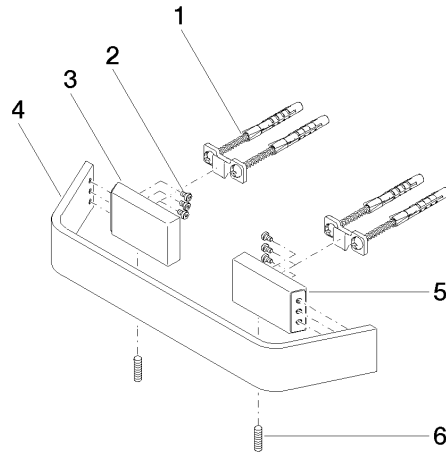

83 020 705 Produktversion ab 09.03.2015

- Stichmaß 200 mm
- Breite 273 mm
- Höhe 35 mm
- Ausladung 70 mm

	Chrom	83 020 705-00
	Platin gebürstet	83 020 705-06
	Dark Chrome	83 020 705-19
	Champagne gebürstet (22kt Gold)	83 020 705-46
	Champagne (22kt Gold)	83 020 705-47
	Dark Platinum gebürstet	83 020 705-99

83 020 705 Produktversion ab 09.03.2015

mm [inches]

83 020 705 Produktversion ab 09.03.2015

Ersatzteile für die
anderen
Oberflächenvarianten
finden Sie hier: Platin
gebürstet

Ersatzteilstückliste

Nr.	Artikelnummer	Benennung	Verbaumenge	Lieferzeit
5	08 17 70 501-00	Halter Wandhalter rechts 60 x 12 x 35 mm - Chrom	1,00	10
1	05 17 20 758 00 90	Befestigungssatz 37 x 14 x 65 mm -	2,00	2
4	08 17 70 552-00	Halter für Wannengriff Stange 273 x 35 x 70 mm - Chrom	1,00	10
6	04 31 11 113 00 90	Befestigung Gewindestift M5 x 12 mm -	1,00	2
3	08 17 70 500-00	Halter Wandhalter links 60 x 12 x 35 mm - Chrom	1,00	10
2	09 30 30 191 90	Befestigung Zylinderschraube mit Innensechskant M3 x 5 mm -	6,00	2