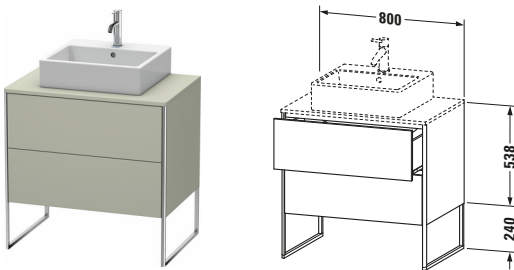

**Konsolenwaschtischunterbau bodenstehend**

Basis Angaben	
Langbezeichnung	Duravit XSquare Konsolenwaschtischunterbau bodenstehend, Taupe Seidenmatt, Rechteckig, Anzahl Ausschnitte: 1, Anzahl Auszüge: 2, Tip-on Technik – XS492006060

Spezifikationen	
Anzahl Ausschnitte	1
Anzahl Auszüge	2
Für Anzahl Waschtische	1
Montagegrad	Teilweise montiert
Waschplatz	
Position Becken	Mitte
Montage	
Montageart	Bodenstehend / Wandmontage
Farbe	
Farbwert	Taupe
Glanzgrad	Seidenmatt
Front	
Farbwert Front	Taupe
Glanzgrad Front	Seidenmatt
Korpus	
Glanzgrad Korpus	Seidenmatt
Material Korpus	Hochverdichtete MDF-Platte
Oberfläche Korpus	Lack
Griff	
Ausführung Griff	Grifflos
Profil	
Farbe Profil	Chrom
Glanzgrad Profil	Hochglanz
Material Profil	Aluminium

Features	
Tip-on Technik	✓
Einrichtungssystem	Optional
Integrierter Höhenausgleich	✓
Selbsteinzug mit Dämpfung	✓

Lieferumfang	
Inkl. Fußgestell	✓
Montage	
Inkl. Befestigungsmaterial	✓
Technische Dokumentation	
Inkl. Montageanleitung	digital und gedruckt

Vermaßung	
Breite / Länge	800 mm
Höhe	778 mm
Tiefe / Breite	548 mm
Min. Wandabstand	0 mm

Passende Produkte	
Passende Artikel	
	Raumsparsiphon # 005076 Universal
	Einrichtungssystem Set # UV0505 Universal
	Konsole # XS060D XSquare
	Konsole # XS061D XSquare
Notwendige Artikel	
	Konsole # XS060D XSquare
	Konsole # XS061D XSquare