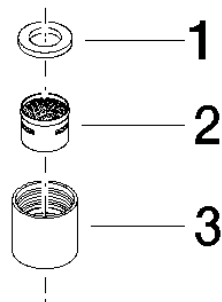

Luftsprudler M18xIG - Messing (23kt Gold)

ERSATZTEILE

90 23 01 025 00

Luftsprudler M18xIG - Messing (23kt Gold)

ERSATZTEILE

90 23 01 025 00

90 23 01 025 00

Ersatzteile für die
anderen
Oberflächenvarianten
finden Sie hier:
Chrom

Ersatzteilstückliste

Nr.	Artikelnummer	Benennung	Verbaumenge	Lieferzeit
1	90 14 05 020 00 90	Dichtung 16,7 x 10,0 x 2,0 mm -	1,00	2
2	90 29 03 009 00 90	Luftsprudlereinsatz -	1,00	2
3	09 23 01 025-09	Luftsprudlerhülse Ø 20 x 20 mm - Messing (23kt Gold)	1,00	40