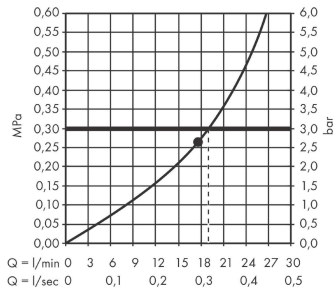

AXOR ShowerSolutions

Kopfbrause 300/300 1jet mit Deckenanschluss

Oberfläche: **Brushed Black Chrome** Artikelnummer: **35316340**

Beschreibung

Merkmale

- besteht aus: Kopfbrause, Deckenanschluss
- Brausekopfgrösse: 300 x 300 mm
- Strahlart: PowderRain
- Durchflussmenge PowderRain (bei 3 bar): 19 l/min
- Maximale Durchflussmenge bei 3 bar: 19 l/min
- Mindestfliessdruck: 1,8 bar
- dynamische Strahldüsen fahren im Betrieb aus
- Material Strahlscheibe: Metall
- Metalldeckenanschluss
- Deckenanschlusslänge: 100 mm
- Kopfbrause zur Reinigung abnehmbar
- ServiceCard mit Sieb kann zur Reinigung ohne Werkzeug entnommen werden
- Montage: Deckenmontage
- Anschlussart: Grundkörper
- abgehängte Decke zwingend notwendig
- nicht enthalten: Grundkörper

Produktabbildung

Maßzeichnung

AXOR ShowerSolutions

Kopfbrause 300/300 1jet mit Deckenanschluss

Oberfläche: **Brushed Black Chrome** Artikelnummer: **35316340**

Durchflussdiagramm

Die Verbrauchswerte wurden praxisnah mit den dazugehörigen Armaturen (Thermostat/Mischer/Unterputzventil) gemessen.