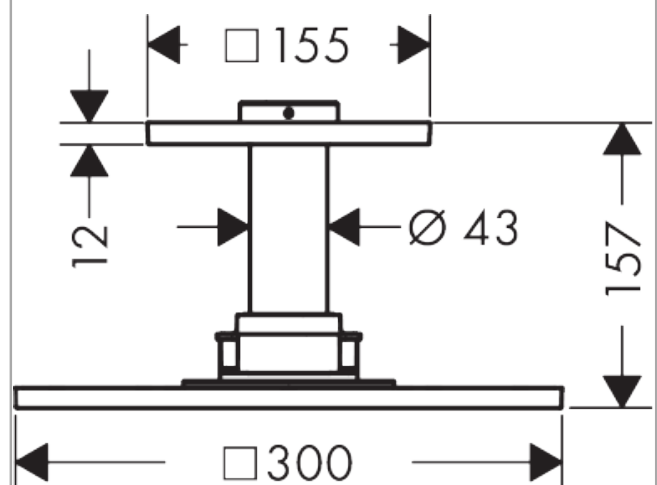

AXOR ShowerSolutions

Kopfbrause 300/300 1jet mit Deckenanschluss

Oberfläche: **Brushed Black Chrome** Artikelnummer: **35316340**

Beschreibung

Merkmale

- besteht aus: Kopfbrause, Deckenanschluss
- Brausekopfgrösse: 300 x 300 mm
- Strahlart: PowderRain
- Durchflussmenge PowderRain (bei 3 bar): 19 l/min
- Maximale Durchflussmenge bei 3 bar: 19 l/min
- Mindestfliessdruck: 1,8 bar
- dynamische Strahldüsen fahren im Betrieb aus
- Material Strahlscheibe: Metall
- Metalldeckenanschluss
- Deckenanschlusslänge: 100 mm
- Kopfbrause zur Reinigung abnehmbar
- ServiceCard mit Sieb kann zur Reinigung ohne Werkzeug entnommen werden
- Montage: Deckenmontage
- Anschlussart: Grundkörper
- abgehängte Decke zwingend notwendig
- nicht enthalten: Grundkörper

Produktabbildung

Maßzeichnung

AXOR ShowerSolutions

Kopfbrause 300/300 1jet mit Deckenanschluss

Oberfläche: **Brushed Black Chrome** Artikelnummer: **35316340**

Durchflussdiagramm

Die Verbrauchswerte wurden praxisnah mit den dazugehörigen Armaturen (Thermostat/Mischer/Unterputzventil) gemessen.