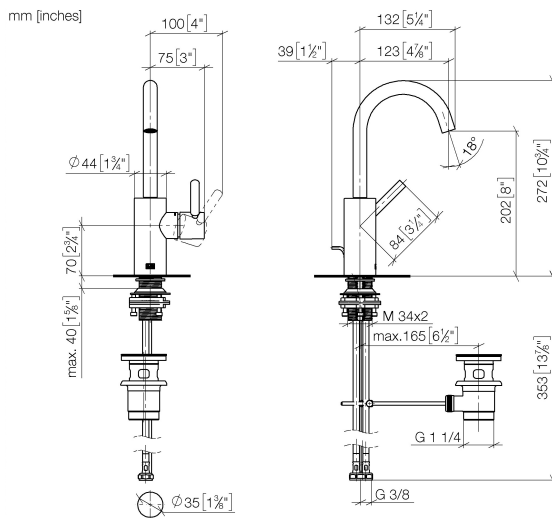

33 510 661 Produktversion bis 23.01.2020

- Ausladung 123 mm
- schwenkbarer Auslauf 360°
- runder luftangereicherter Strahl
- Armaturenhöhe 272 mm
- Höhe bis Luftsprudler 202 mm
- Bohrungsdurchmesser 35 mm
- 2x Druckschlauch M 8 x 1 eingeschraubt, dichtheitsgeprüft
- Durchfluss max. 5,7 l/min
- bleifrei
- Dieses Produkt leistet einen Beitrag zur Erfüllung der Vorgaben von nachhaltigen Gebäudezertifizierungen, z.B. LEED®, BREEAM®, DGNB

Nur für Becken mit Überlauf geeignet.

	Chrom	33 510 661-00
	Platin gebürstet	33 510 661-06
	Dark Chrome	33 510 661-19
	Light Gold	33 510 661-26
	Light Gold gebürstet	33 510 661-27
	Schwarz matt	33 510 661-33
	Gold gebürstet (PVD)	33 510 661-37
	Dark Brass gebürstet	33 510 661-39
	Bronze gebürstet	33 510 661-42
	Chrom gebürstet	33 510 661-93
	Dark Platinum gebürstet	33 510 661-99

33 510 661 Produktversion bis 23.01.2020

**Codes & Standards**

DIN 4109	EN 817	ISO 3822	Scottish Water Byelaws
UK Water Supply Regulations	Ü-Zeichen		

**Zertifikate und Nachhaltigkeit**

DVGW_DW- 6506DN0	LGA_29	EPD-DOR-20230287 WRAS_250502 -IBA-DE Umwelt- Produktdeklaration
---------------------	--------	---

**Ersatzteilstückliste**

Nr.	Artikelnummer	Benennung	Verbaumenge	Lieferzeit
6	09 28 30 021-00	Haube Ø 32 x 11 mm - Chrom	1,00	10
1	90 28 22 321 00-00	Auslauf für Waschtisch Stand 120 mm, 5,7 l/min. - Chrom	1,00	10
5	09 14 10 091 90	O-Ring NBR 70 26,5 x 1,72 mm -	1,00	2
2	09 31 09 110-00	Zugstange für Ablaufgarnitur Ø 4 x 384 mm - Chrom	1,00	10
4	09 24 04 266 90	Befestigung Ø 28 x 10,8 mm -	1,00	2
9	04 30 04 100 00 90	Druckschlauch M8x1 x 3/8" x 420 mm -	2,00	2
3	90 15 05 042 00 90	Kartusche Ø 25 x 52 mm -	1,00	2
10	90 11 01 001 00-00	Ablaufgarnitur - Chrom	1,00	10
8	04 23 10 044 07 90	Befestigungssatz mit Dichtungen M34 x 1 -	1,00	2
7	90 20 66 003 00-00	Griff für Waschtisch Stand Hebel 52 x 35 x 117 mm - Chrom	1,00	10