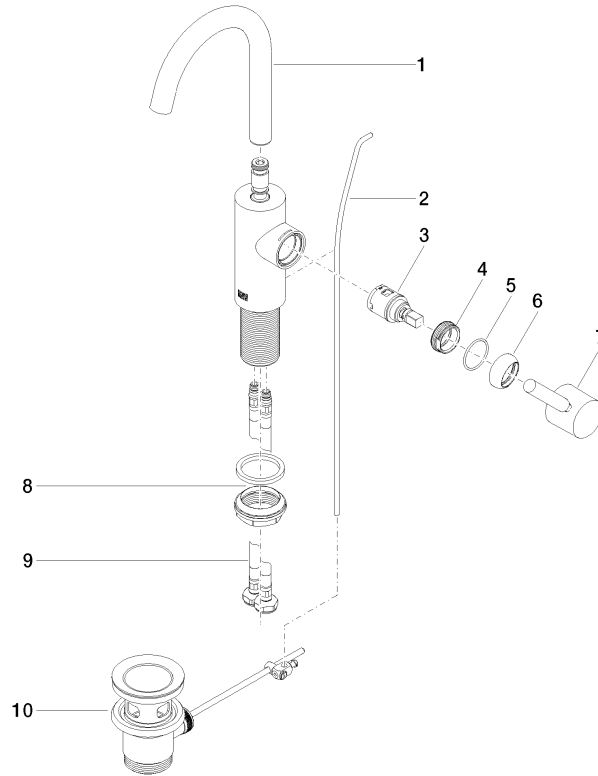

33 510 661 Produktversion bis 23.01.2020

- Ausladung 123 mm
- schwenkbarer Auslauf 360°
- runder luftangereicherter Strahl
- Armaturenhöhe 272 mm
- Höhe bis Luftsprudler 202 mm
- Bohrungsdurchmesser 35 mm
- 2x Druckschlauch M 8 x 1 eingeschraubt, dichtheitsgeprüft
- Durchfluss max. 5,7 l/min
- bleifrei
- Dieses Produkt leistet einen Beitrag zur Erfüllung der Vorgaben von nachhaltigen Gebäudezertifizierungen, z.B. LEED®, BREEAM®, DGNB

Nur für Becken mit Überlauf geeignet.

	Chrom	33 510 661-00
	Platin gebürstet	33 510 661-06
	Dark Chrome	33 510 661-19
	Light Gold	33 510 661-26
	Light Gold gebürstet	33 510 661-27
	Schwarz matt	33 510 661-33
	Gold gebürstet (PVD)	33 510 661-37
	Dark Brass gebürstet	33 510 661-39
	Bronze gebürstet	33 510 661-42
	Chrom gebürstet	33 510 661-93
	Dark Platinum gebürstet	33 510 661-99

33 510 661 Produktversion bis 23.01.2020

**Codes & Standards**

DIN 4109	EN 817	ISO 3822	Scottish Water Byelaws
UK Water Supply Regulations	Ü-Zeichen		

**Zertifikate und Nachhaltigkeit**

DVGW_DW- 6506DN0	LGA_29	EPD-DOR-20230287 WRAS_250502 -IBA-DE Umwelt- Produktdeklaration
---------------------	--------	---

**Ersatzteilstückliste**

Nr.	Artikelnummer	Benennung	Verbaumenge	Lieferzeit
6	09 28 30 021-00	Haube Ø 32 x 11 mm - Chrom	1,00	10
1	90 28 22 321 00-00	Auslauf für Waschtisch Stand 120 mm, 5,7 l/min. - Chrom	1,00	10
5	09 14 10 091 90	O-Ring NBR 70 26,5 x 1,72 mm -	1,00	2
2	09 31 09 110-00	Zugstange für Ablaufgarnitur Ø 4 x 384 mm - Chrom	1,00	10
4	09 24 04 266 90	Befestigung Ø 28 x 10,8 mm -	1,00	2
9	04 30 04 100 00 90	Druckschlauch M8x1 x 3/8" x 420 mm -	2,00	2
3	90 15 05 042 00 90	Kartusche Ø 25 x 52 mm -	1,00	2
10	90 11 01 001 00-00	Ablaufgarnitur - Chrom	1,00	10
8	04 23 10 044 07 90	Befestigungssatz mit Dichtungen M34 x 1 -	1,00	2
7	90 20 66 003 00-00	Griff für Waschtisch Stand Hebel 52 x 35 x 117 mm - Chrom	1,00	10