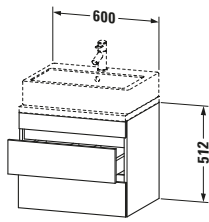

Konsolenwaschtischunterbau wandhängend

Basis Angaben	
Langbezeichnung	Duravit DuraStyle Konsolenwaschtischunterbau wandhängend, Basalt Matt, Rechteckig, Anzahl Schubkästen: 2 – DS530504318

Spezifikationen	
Anzahl Schubkästen	2
Für Anzahl Waschtische	1
Compact	✓
Montagegrad	Montiert
Waschplatz	
Position Becken	Mitte
Montage	
Montageart	Konsolenmontage / Wandhängend / Wandmontage
Farbe	
Farbwert	Basalt
Glanzgrad	Matt
Front	
Farbwert Front	Basalt
Glanzgrad Front	Matt
Korpus	
Glanzgrad Korpus	Matt
Material Korpus	Hochverdichtete Dreischicht-Holzspanplatte
Oberfläche Korpus	Dekor
Griff	
Ausführung Griff	Grifflos

Features	
Inneneinteilung	Optional
Selbsteinzug mit Dämpfung	✓
Siphonausschnitt	✓
Schürze	✓

Lieferumfang	
Montage	
Inkl. Befestigungsmaterial	✓
Technische Dokumentation	
Inkl. Montageanleitung	digital und gedruckt

Logistik	
Artikelgewicht	20,6 kg
Verkaufsverpackung	
Art Verkaufsverpackung	Karton
Menge / Verkaufsverpackung	1 Stk.
Ab Werk verpackt	✓
Breite Verkaufsverpackung inkl. Artikel	620 mm
Höhe Verkaufsverpackung inkl. Artikel	700 mm
Tiefe Verkaufsverpackung inkl. Artikel	550 mm
Gewicht Verkaufsverpackung inkl. Artikel	24 kg
Anzahl Packstücke	1

Vermaßung	
Breite / Länge	600 mm
Höhe	512 mm
Tiefe / Breite	478 mm
Min. Wandabstand	20 mm

Passende Produkte	
Passende Artikel	
	Raumsparsiphon # 005076 Universal
	Inneneinteilung # UV9846 Universal
Notwendige Artikel	
	Konsole # DS101C DuraStyle
	Konsole # DS105C DuraStyle
	Konsole # DS100C DuraStyle
	Konsole # DS104C DuraStyle