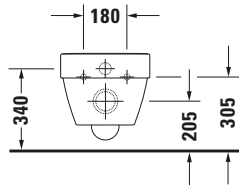

Wand WC

| Basis Angaben | |
|-----------------|---|
| Langbezeichnung | Duravit Vero Air Wand WC, 570 mm, Weiß Hochglanz, Tiefspüler, Spülrand: spülrandlos, Inkl. verdeckte Befestigung, 4,5 l, Abgang: waagrecht, WonderGliss – 25250900001 |

| Beschreibungstexte | |
|--------------------|--|
| Ausschreibungstext | Duravit Vero Air Wand WC Weiß Hochglanz 570 mm, Spülform: Tiefspüler, Spülrand: spülrandlos, Sanitärkeramik, Wandhängend, Abgang: waagrecht, Große Spülwassermenge: 4,5 l, Befestigung inklusive: Durafix, Unified Water Label (UWL) Klasse: 1, CE-Kennzeichen-1: EN 997, EAN Nr.: 4053424178981, Artikelgewicht: 28,4 kg, Abmessungen (Breite / Länge x Tiefe / Breite x Höhe): 370 x 570 x 355 mm, WonderGliss, Artikel Nr.: 25250900001 |