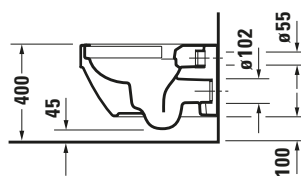

Wand WC

| Basis Angaben | |
|-----------------|---|
| Langbezeichnung | Duravit Vero Air Wand WC, 570 mm, Weiß Hochglanz, Tiefspüler, Spülrand: spülrandlos, Inkl. verdeckte Befestigung, 4,5 l, Abgang: waagrecht, WonderGliss – 25250900001 |

| Beschreibungstexte | |
|--------------------|--|
| Ausschreibungstext | Duravit Vero Air Wand WC Weiß Hochglanz 570 mm, Spülform: Tiefspüler, Spülrand: spülrandlos, Sanitärkeramik, Wandhängend, Abgang: waagrecht, Große Spülwassermenge: 4,5 l, Befestigung inklusive: Durafix, Unified Water Label (UWL) Klasse: 1, CE-Kennzeichen-1: EN 997, EAN Nr.: 4053424178981, Artikelgewicht: 28,4 kg, Abmessungen (Breite / Länge x Tiefe / Breite x Höhe): 370 x 570 x 355 mm, WonderGliss, Artikel Nr.: 25250900001 |