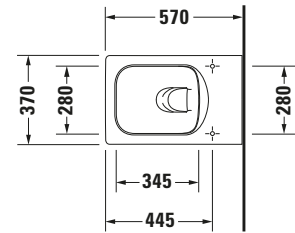

Wand WC

| Basis Angaben | |
|-----------------|---|
| Langbezeichnung | Duravit Vero Air Wand WC, 570 mm, Weiß Hochglanz, Tiefspüler, Spülrand: spülrandlos, Inkl. verdeckte Befestigung, 4,5 l, Abgang: waagrecht, WonderGliss – 25250900001 |

| Beschreibungstexte | |
|--------------------|--|
| Ausschreibungstext | Duravit Vero Air Wand WC Weiß Hochglanz 570 mm, Spülform: Tiefspüler, Spülrand: spülrandlos, Sanitärkeramik, Wandhängend, Abgang: waagrecht, Große Spülwassermenge: 4,5 l, Befestigung inklusive: Durafix, Unified Water Label (UWL) Klasse: 1, CE-Kennzeichen-1: EN 997, EAN Nr.: 4053424178981, Artikelgewicht: 28,4 kg, Abmessungen (Breite / Länge x Tiefe / Breite x Höhe): 370 x 570 x 355 mm, WonderGliss, Artikel Nr.: 25250900001 |