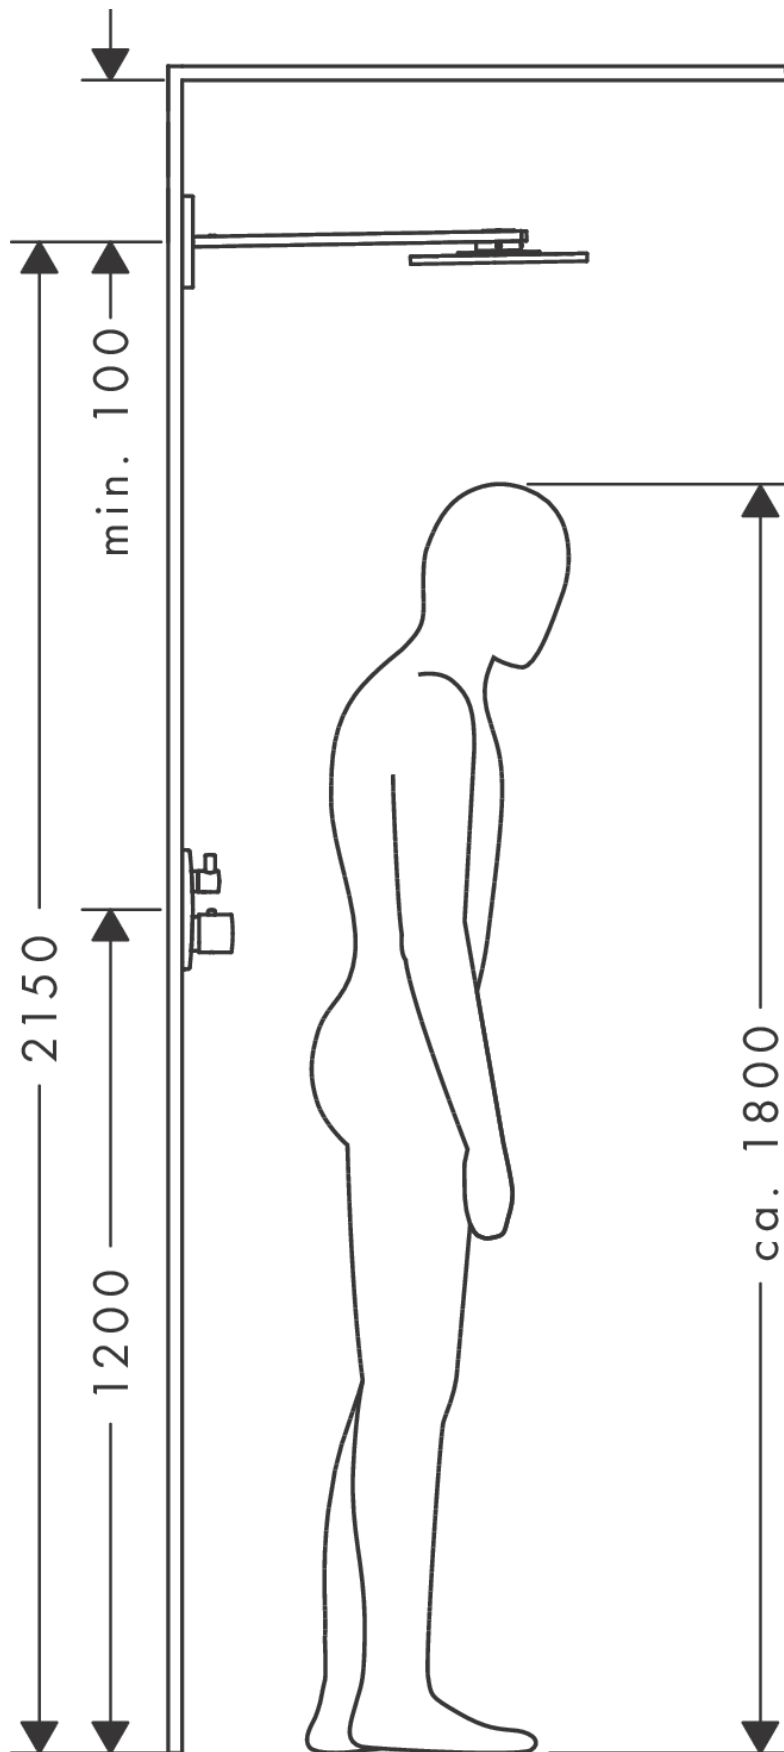

**AXOR ShowerSolutions
Kopfbrause 300 1jet mit Brausenarm**

Oberfläche: **Brushed Red Gold** Artikelnummer: **35300310**

Durchflussdiagramm

Die Verbrauchswerte wurden praxisnah mit den dazugehörigen Armaturen (Thermostat/Mischer/Unterputzventil) gemessen.

AXOR ShowerSolutions
Kopfbrause 300 1jet mit Brausenarm
 Oberfläche: **Brushed Red Gold** Artikelnummer: **35300310**

Einbaubeispiel

AXOR ShowerSolutions

Kopfbrause 300 1jet mit Brausenarm

Oberfläche: **Brushed Red Gold** Artikelnummer: **35300310**

Explosionszeichnung

Baujahr: >03/19

AXOR ShowerSolutions

Kopfbrause 300 1jet mit Brausenarm

Oberfläche: **Brushed Red Gold** Artikelnummer: **35300310**

Ersatzteilliste

Baujahr: >03/19

Pos.	Beschreibung	Artikelnummer	Preis	VE
1	Befestigungsteile	96179000	11.90 CHF	1
2	Wandflansch	93455000	72.55 CHF	1
3	O-Ring 120x2,5	93399000	5.40 CHF	1
4	Anschlußnippel G½	93419000	58.70 CHF	1
5	Adapter für Kopfbrause	93456000	166.45 CHF	1
6	O-Ring 17x1,5	98137000	3.25 CHF	1
7	O-Ring 30x2	98186000	3.25 CHF	1
8	O-Ring 15x1,5	92118000	3.25 CHF	1
9	Schraube	93431000	8.65 CHF	1
10	Rosette	93400310	132.95 CHF	1
11	Brausearm	93404310	831.30 CHF	1
12	Schraube	92137000	5.40 CHF	1
13	Schraubenset	93454000	58.70 CHF	1
14	Drucktaster	93401000	18.80 CHF	1
15	Sieb	93402000	11.90 CHF	1
16	Serviceeinheit	93403310	132.95 CHF	1
17	Kopfbrause	93451310	1683.10 CHF	1
18	O-Ring 12x1,5	98430000	3.25 CHF	1
19	O-Ring 28x2	98194000	3.25 CHF	1