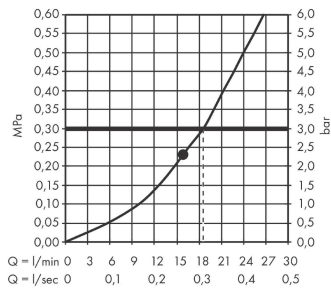

**AXOR ShowerSolutions
Kopfbrause 300 1jet mit Brausenarm**

Oberfläche: **Brushed Red Gold** Artikelnummer: **35300310**

Durchflussdiagramm

Die Verbrauchswerte wurden praxisnah mit den dazugehörigen Armaturen (Thermostat/Mischer/Unterputzventil) gemessen.