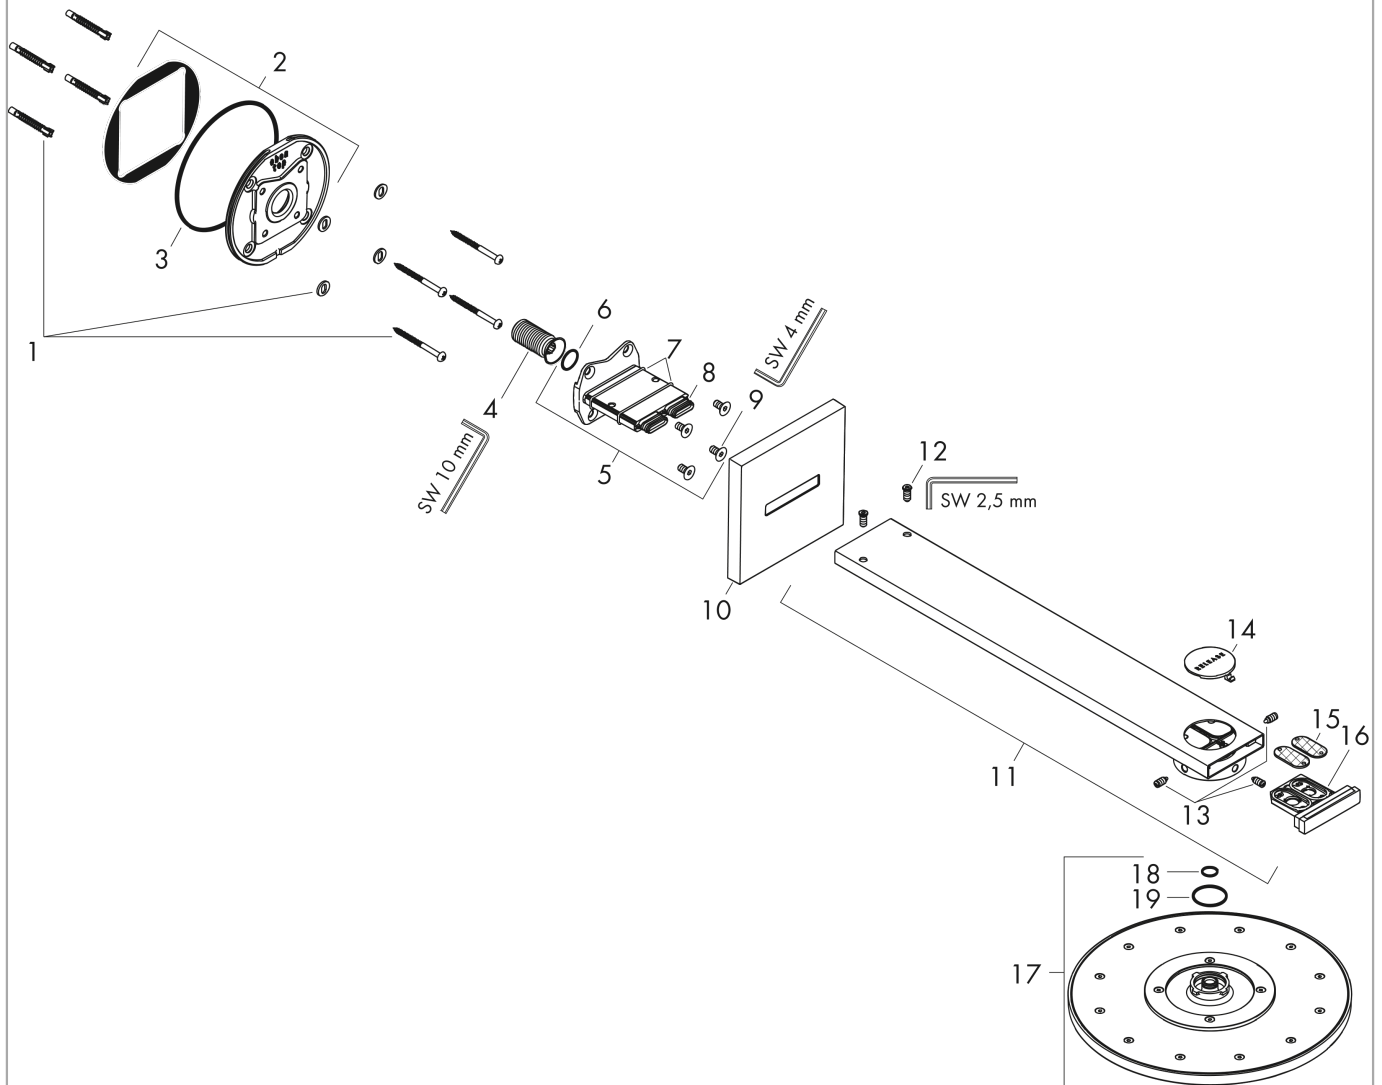

**AXOR ShowerSolutions
Kopfbrause 300 1jet mit Brausenarm**

Oberfläche: **Brushed Red Gold** Artikelnummer: **35300310**

Durchflussdiagramm

Die Verbrauchswerte wurden praxisnah mit den dazugehörigen Armaturen (Thermostat/Mischer/Unterputzventil) gemessen.

AXOR ShowerSolutions
Kopfbrause 300 1jet mit Brausenarm
 Oberfläche: **Brushed Red Gold** Artikelnummer: **35300310**

Einbaubeispiel

AXOR ShowerSolutions

Kopfbrause 300 1jet mit Brausenarm

Oberfläche: **Brushed Red Gold** Artikelnummer: **35300310**

Explosionszeichnung

Baujahr: >03/19

AXOR ShowerSolutions

Kopfbrause 300 1jet mit Brausenarm

Oberfläche: **Brushed Red Gold** Artikelnummer: **35300310**

Ersatzteilliste

Baujahr: >03/19

Pos.	Beschreibung	Artikelnummer	Preis	VE
1	Befestigungsteile	96179000	11.90 CHF	1
2	Wandflansch	93455000	72.55 CHF	1
3	O-Ring 120x2,5	93399000	5.40 CHF	1
4	Anschlußnippel G½	93419000	58.70 CHF	1
5	Adapter für Kopfbrause	93456000	166.45 CHF	1
6	O-Ring 17x1,5	98137000	3.25 CHF	1
7	O-Ring 30x2	98186000	3.25 CHF	1
8	O-Ring 15x1,5	92118000	3.25 CHF	1
9	Schraube	93431000	8.65 CHF	1
10	Rosette	93400310	132.95 CHF	1
11	Brausearm	93404310	831.30 CHF	1
12	Schraube	92137000	5.40 CHF	1
13	Schraubenset	93454000	58.70 CHF	1
14	Drucktaster	93401000	18.80 CHF	1
15	Sieb	93402000	11.90 CHF	1
16	Serviceeinheit	93403310	132.95 CHF	1
17	Kopfbrause	93451310	1683.10 CHF	1
18	O-Ring 12x1,5	98430000	3.25 CHF	1
19	O-Ring 28x2	98194000	3.25 CHF	1