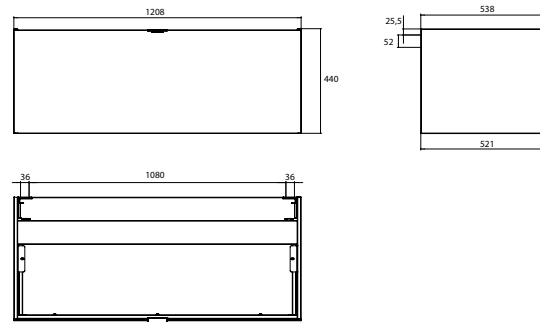

PRODUKTINFORMATION

Waschtisch-Unterschrank, 1.200 mm. Korpus aus Lackfronten, Hochglanz, passend zu den Waschtischen 9577 114 20/21/22/23. Auszug mit Glasfront (ESG) und Griff in chrom. optiwhite

Art.-Nr.9583 274 21